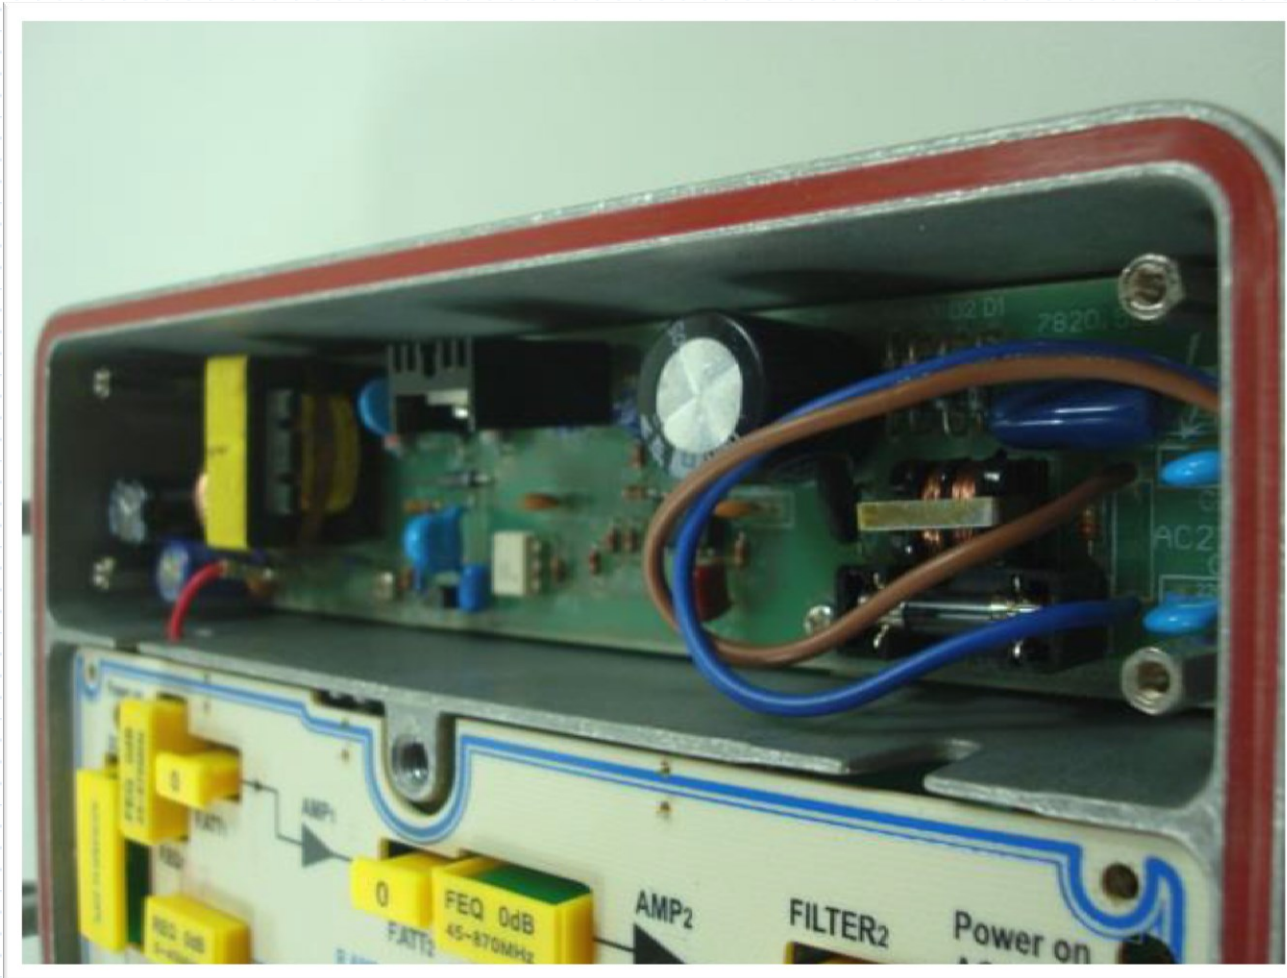

ZHA7-8637TW

Amplificador Indoor 37dB ganho, com retorno ativo

ZHA7-8637TW

Amplificador Indoor 37dB ganho, com retorno ativo

ZHA7-8637TW

Amplificador Indoor 37dB ganho, com retorno ativo

ZHA7-8637TW

Amplificador Indoor 37dB ganho, com retorno ativo