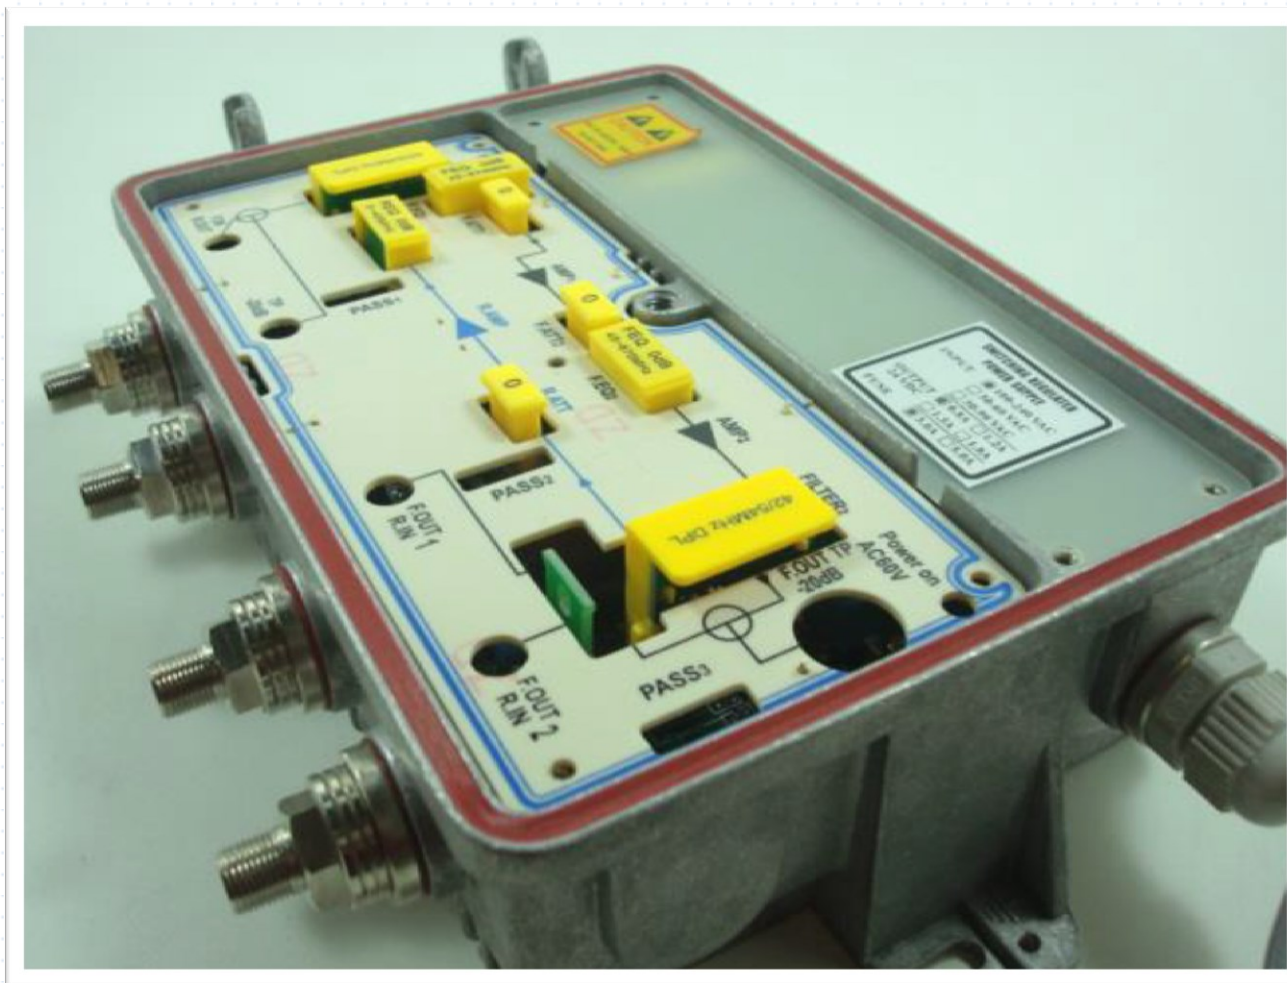

ZHA7-8637TW

Amplificador Indoor 37dB ganho, com retorno ativo

ZHA7-8637TW

Amplificador Indoor 37dB ganho, com retorno ativo

ZHA7-8637TW

Amplificador Indoor 37dB ganho, com retorno ativo

ZHA7-8637TW

Amplificador Indoor 37dB ganho, com retorno ativo