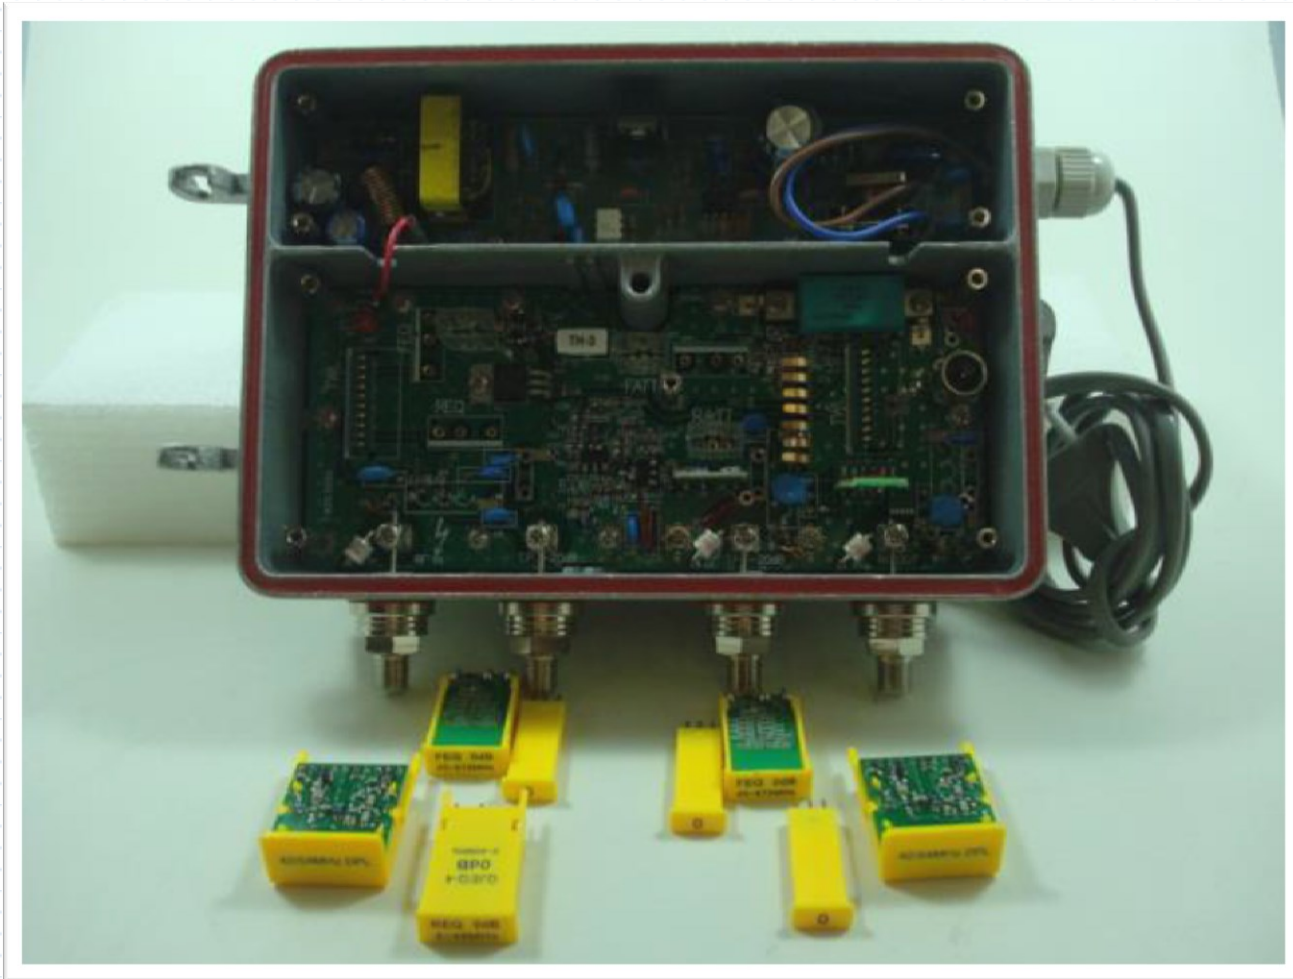

ZHA7-8637TW

Amplificador Indoor 37dB ganho, com retorno ativo