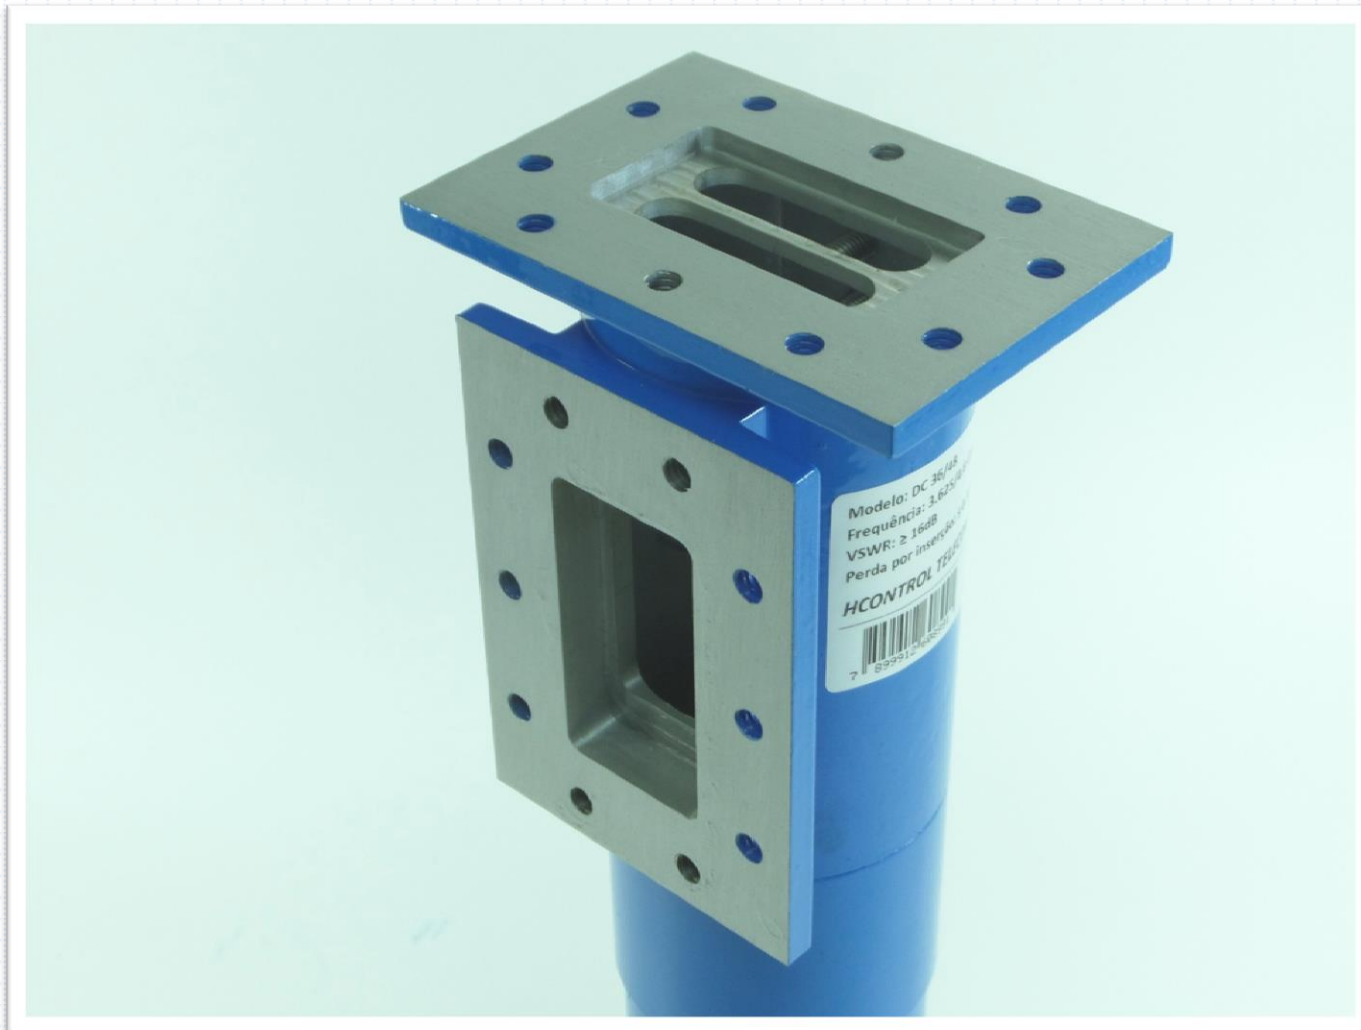

DC 36/48

H-CONTROL

Iluminador Circular Duplo 3.625 a 4.800MHz

DC 36/48

H-CONTROL

Iluminador Circular Duplo 3.625 a 4.800MHz

DC 36/48

H-CONTROL

Iluminador Circular Duplo 3.625 a 4.800MHz

DC 36/48

H-CONTROL

Iluminador Circular Duplo 3.625 a 4.800MHz

DC 36/48

H-CONTROL

Iluminador Circular Duplo 3.625 a 4.800MHz

Iluminador Circular Duplo 3.625 a 4.800MHz

Iluminador Circular Duplo 3.625 a 4.800MHz

Iluminador Circular Duplo 3.625 a 4.800MHz

Iluminador Circular Duplo 3.625 a 4.800MHz

DC 36/48

H-CONTROL

Iluminador Circular Duplo 3.625 a 4.800MHz