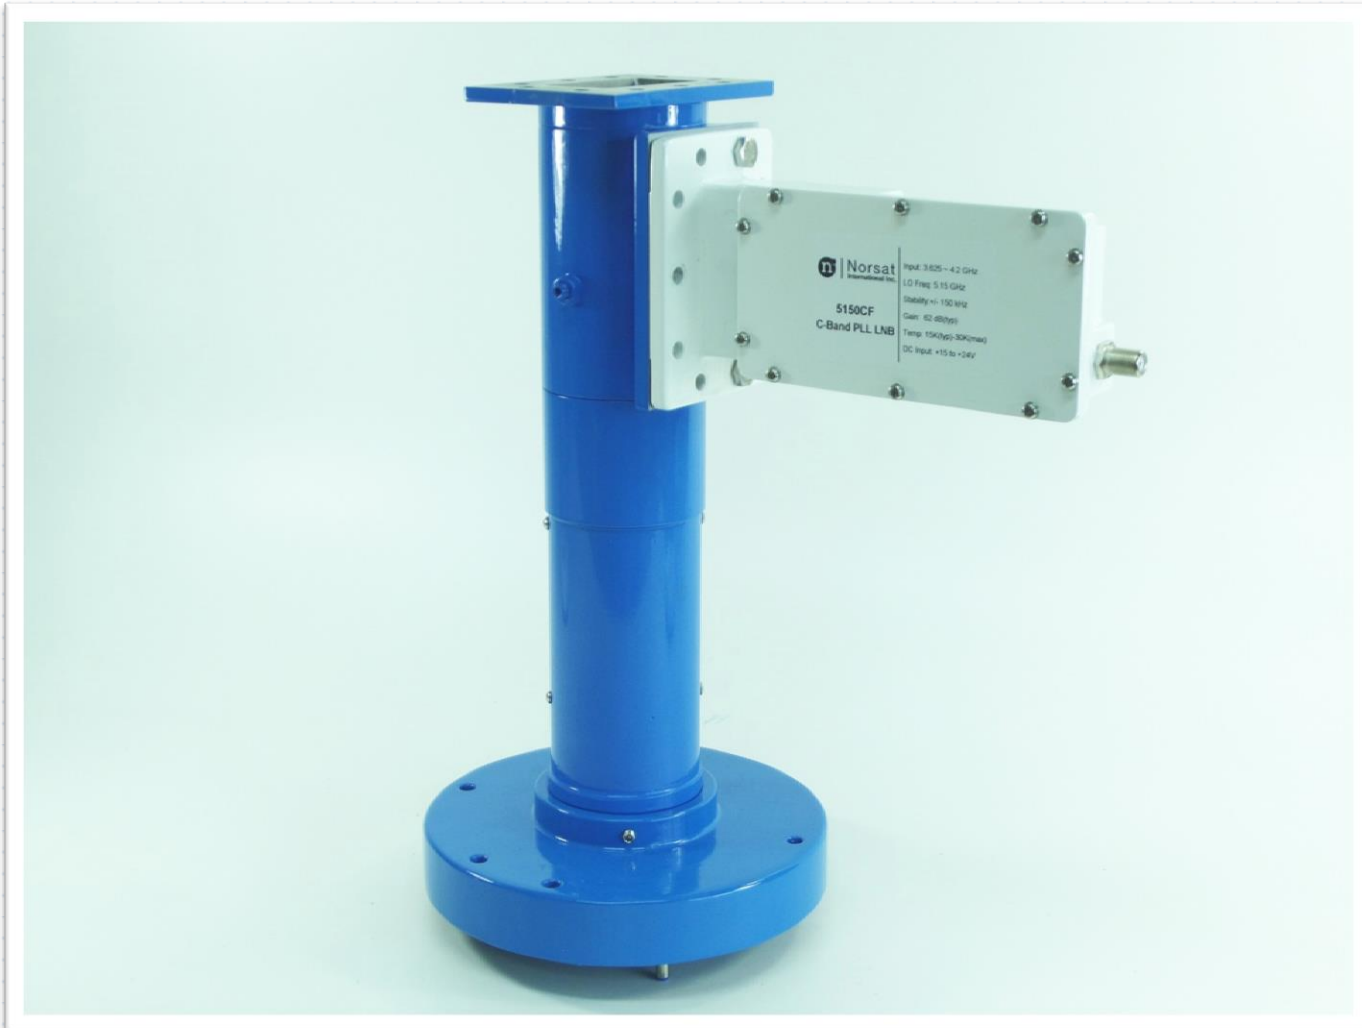

DC 36/48

H-CONTROL

Iluminador Circular Duplo 3.625 a 4.800MHz

DC 36/48

H-CONTROL

Iluminador Circular Duplo 3.625 a 4.800MHz

DC 36/48

H-CONTROL

Iluminador Circular Duplo 3.625 a 4.800MHz

DC 36/48

H-CONTROL

Iluminador Circular Duplo 3.625 a 4.800MHz

DC 36/48

H-CONTROL

Iluminador Circular Duplo 3.625 a 4.800MHz

Iluminador Circular Duplo 3.625 a 4.800MHz

Iluminador Circular Duplo 3.625 a 4.800MHz

Iluminador Circular Duplo 3.625 a 4.800MHz

Iluminador Circular Duplo 3.625 a 4.800MHz

DC 36/48

H-CONTROL

Iluminador Circular Duplo 3.625 a 4.800MHz