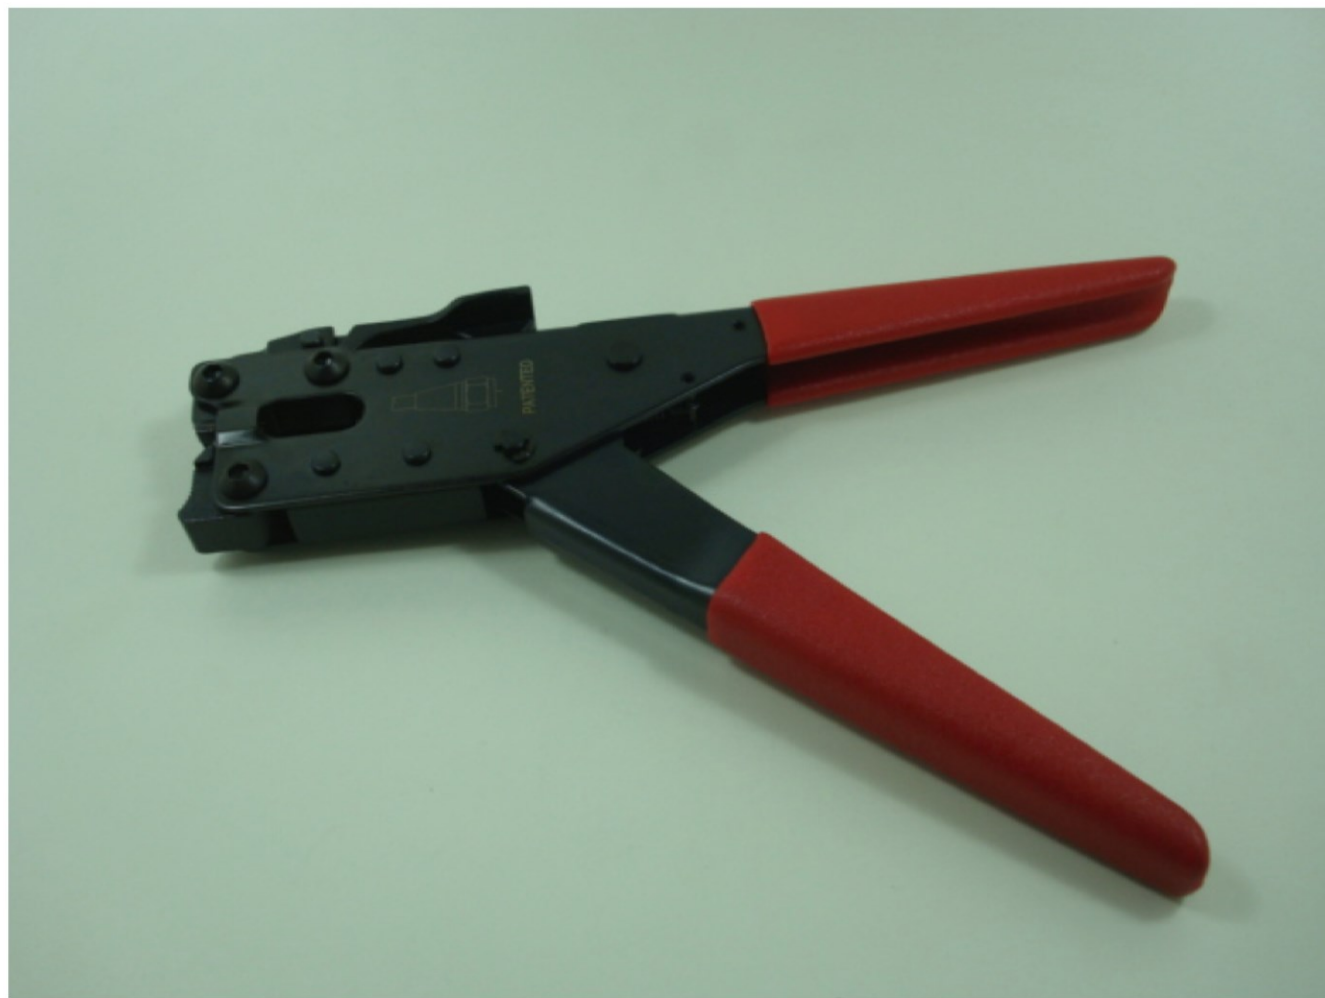

HT-507

Ferramenta para crimpar conector F "tipo conico" RG59/6

HT-507

Ferramenta para crimpar conector F "tipo conico" RG59/6

HT-507

Ferramenta para crimpar conector F "tipo conico" RG59/6

HT-507

Ferramenta para crimpar conector F "tipo conico" RG59/6

HT-507

Ferramenta para crimpar conector F "tipo conico" RG59/6

HT-507

Ferramenta para crimpar conector F "tipo conico" RG59/6