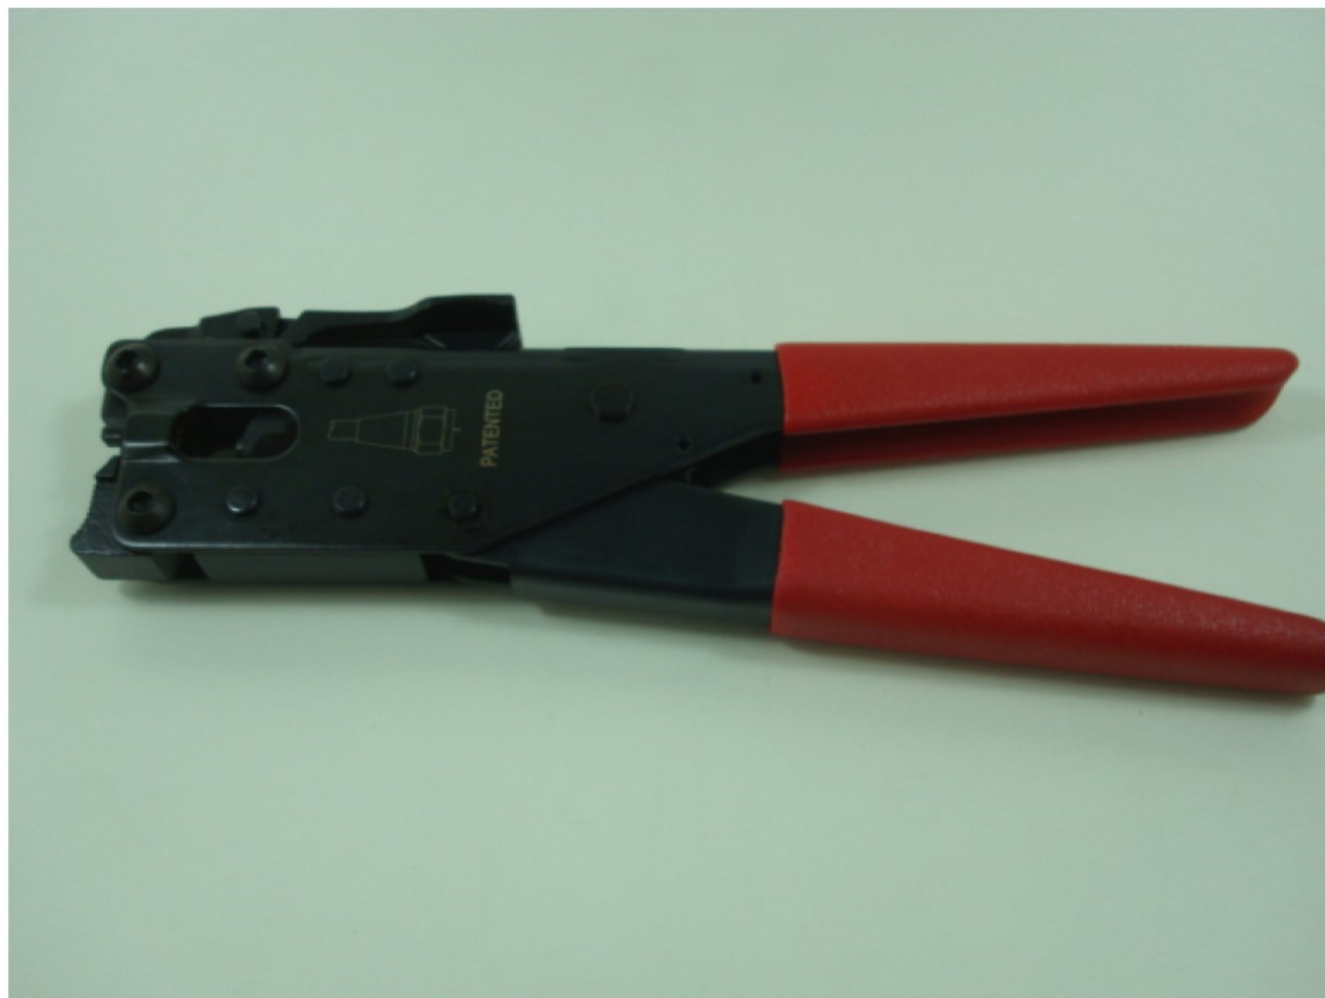

HT-507

Ferramenta para crimpar conector F "tipo conico" RG59/6

HT-507

Ferramenta para crimpar conector F "tipo conico" RG59/6

HT-507

Ferramenta para crimpar conector F "tipo conico" RG59/6

HT-507

Ferramenta para crimpar conector F "tipo conico" RG59/6

HT-507

Ferramenta para crimpar conector F "tipo conico" RG59/6

HT-507

Ferramenta para crimpar conector F "tipo conico" RG59/6