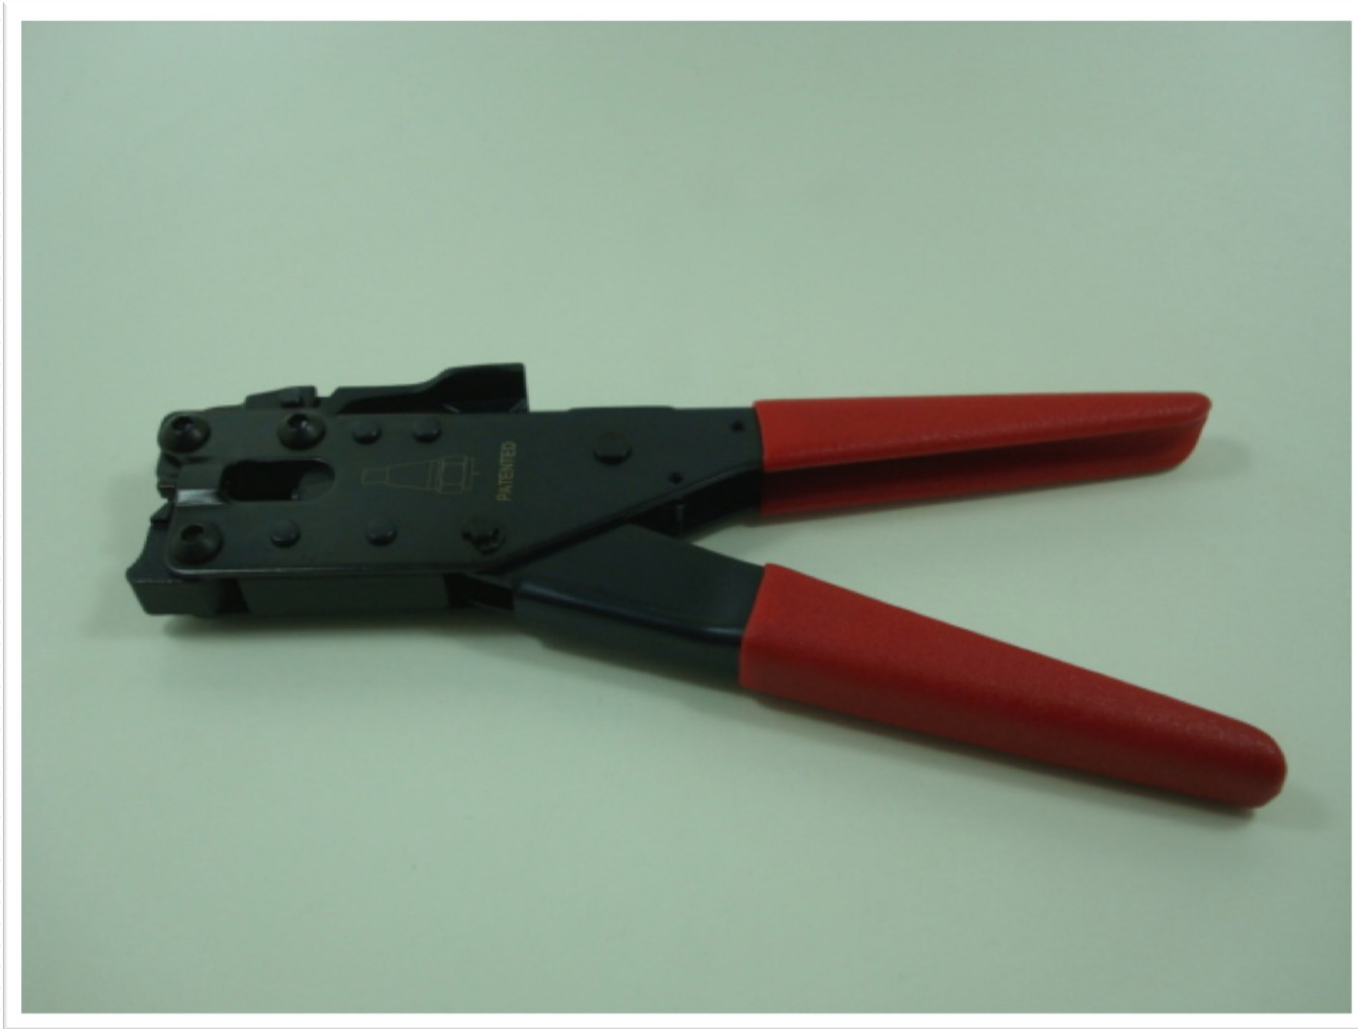

HT-507

Ferramenta para crimpar conector F "tipo conico" RG59/6

HT-507

Ferramenta para crimpar conector F "tipo conico" RG59/6

HT-507

Ferramenta para crimpar conector F "tipo conico" RG59/6

HT-507

Ferramenta para crimpar conector F "tipo conico" RG59/6

HT-507

Ferramenta para crimpar conector F "tipo conico" RG59/6

HT-507

Ferramenta para crimpar conector F "tipo conico" RG59/6