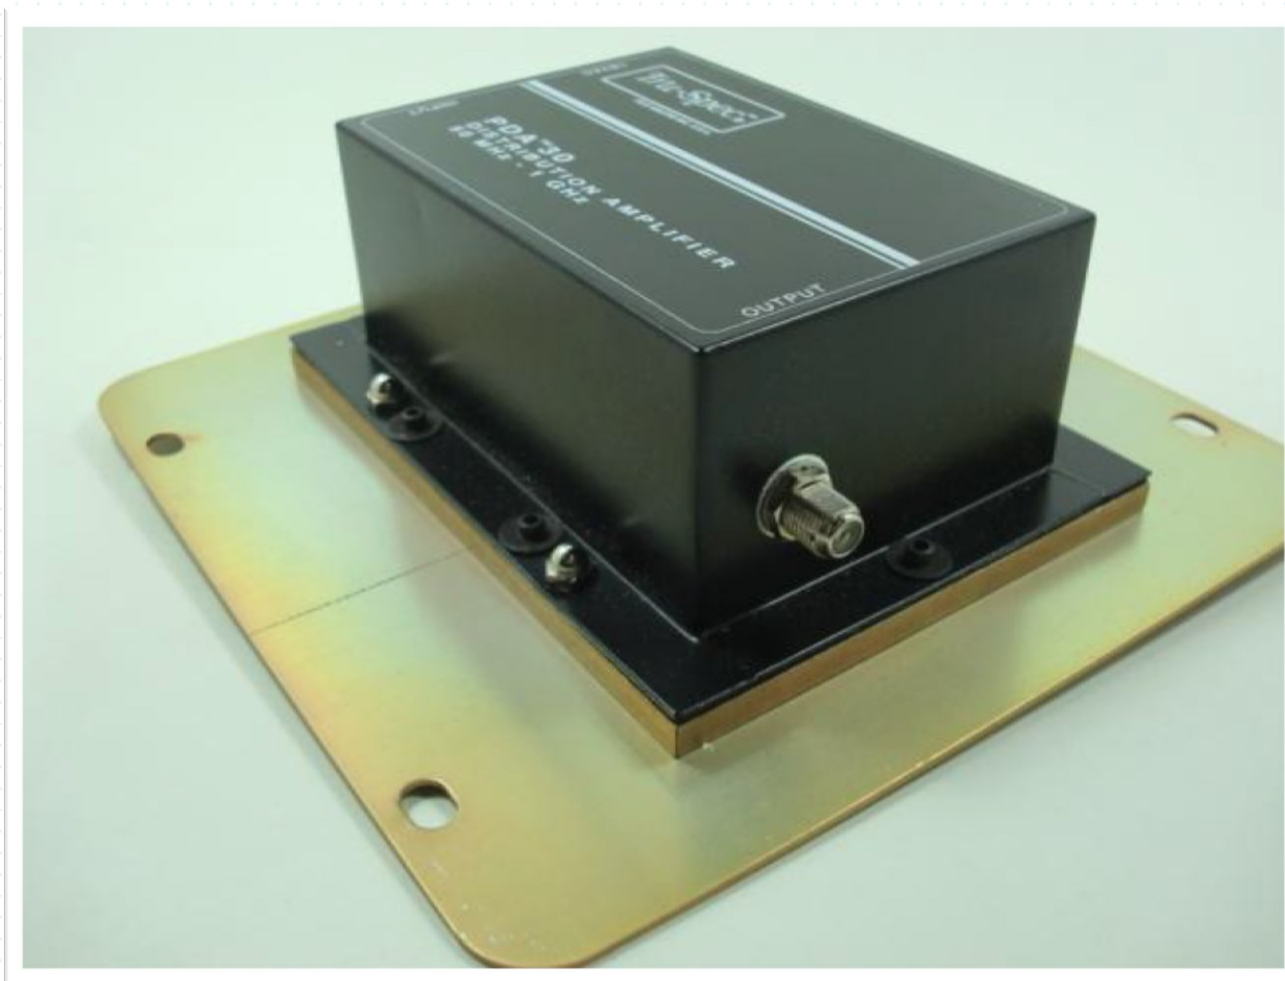

PDA-30 - TrueSpec

Amplificador de Potencia MDU, 30dB, 1GHz, c/Fonte Externa

PDA-30 - TrueSpec

Amplificador de Potencia MDU, 30dB, 1GHz, c/Fonte Externa

PDA-30 - TrueSpec

Amplificador de Potencia MDU, 30dB, 1GHz, c/Fonte Externa