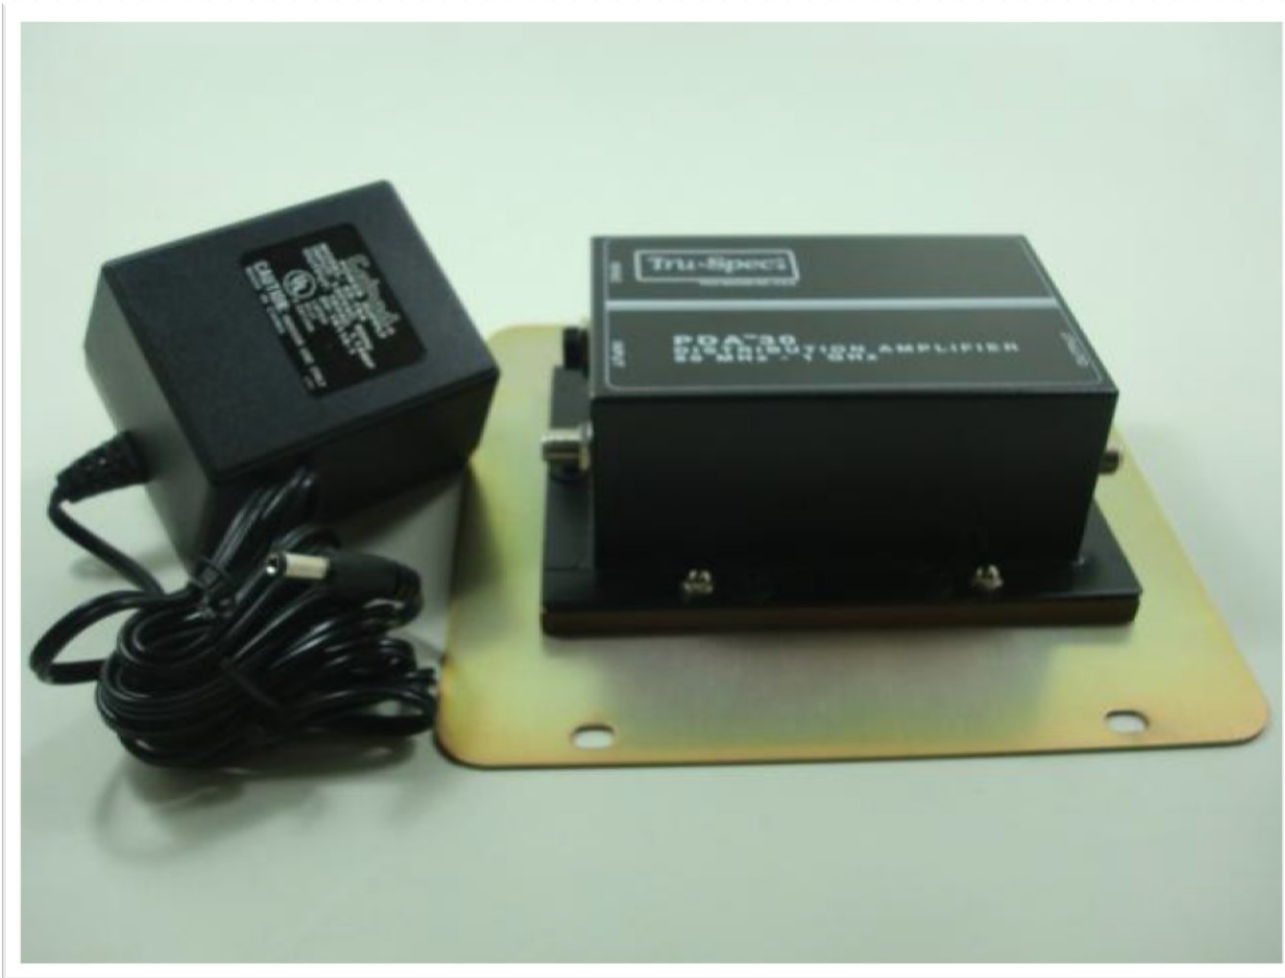

PDA-30 - TrueSpec

Amplificador de Potencia MDU, 30dB, 1GHz, c/Fonte Externa

PDA-30 - TrueSpec

Amplificador de Potencia MDU, 30dB, 1GHz, c/Fonte Externa

PDA-30 - TrueSpec

Amplificador de Potencia MDU, 30dB, 1GHz, c/Fonte Externa