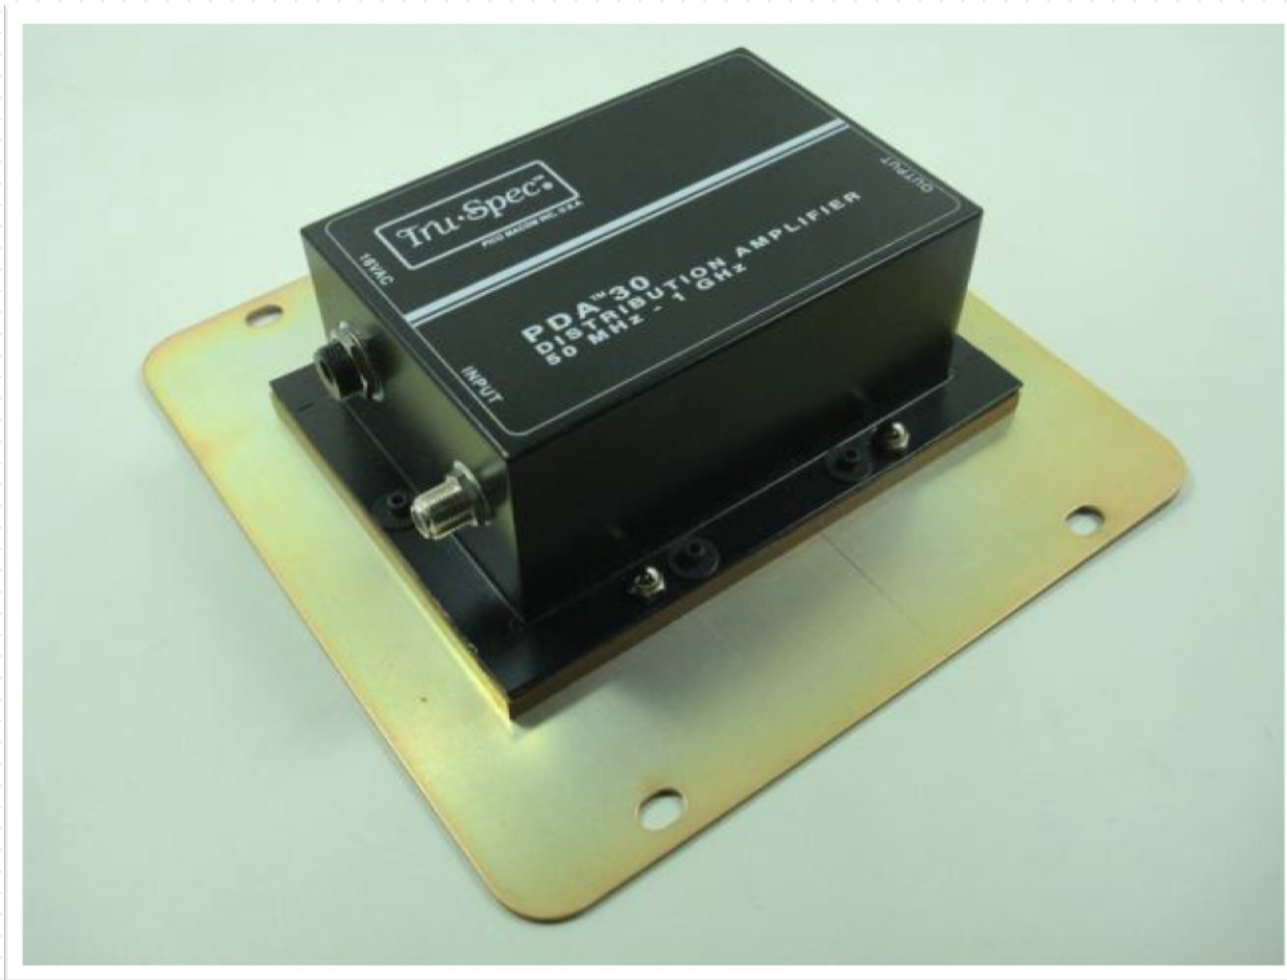

PDA-30 - TrueSpec

Amplificador de Potencia MDU, 30dB, 1GHz, c/Fonte Externa

PDA-30 - TrueSpec

Amplificador de Potencia MDU, 30dB, 1GHz, c/Fonte Externa

PDA-30 - TrueSpec

Amplificador de Potencia MDU, 30dB, 1GHz, c/Fonte Externa