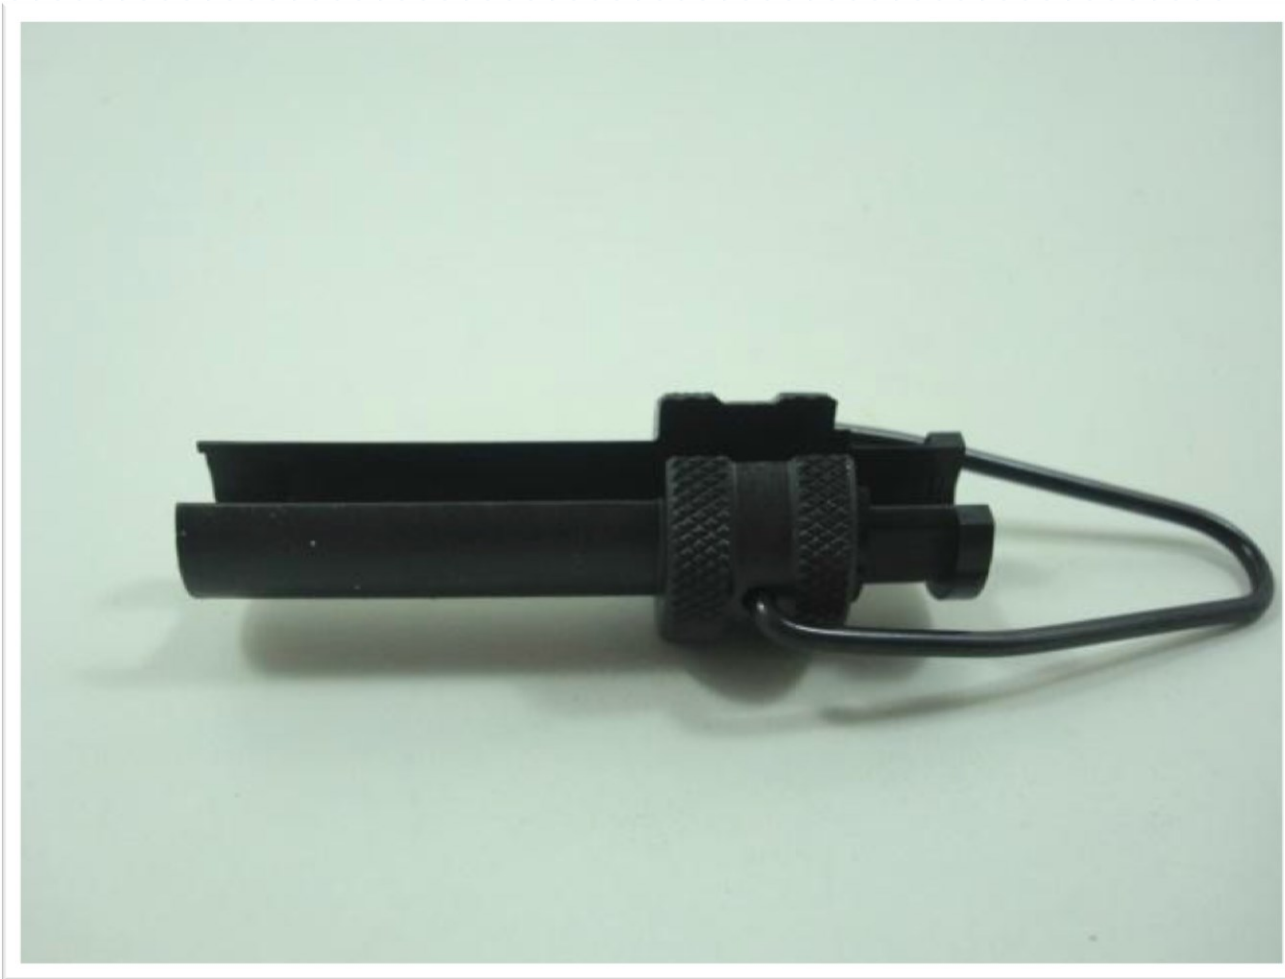

S-200 - Cablematic-USA

Ferramenta de aperto para conectores RG59/6, Cablematic-USA

S-200 - Cablematic-USA

Ferramenta de aperto para conectores RG59/6, Cablematic-USA

S-200 - Cablematic-USA

Ferramenta de aperto para conectores RG59/6, Cablematic-USA

S-200 - Cablematic-USA

Ferramenta de aperto para conectores RG59/6, Cablematic-USA

S-200 - Cablematic-USA

Ferramenta de aperto para conectores RG59/6, Cablematic-USA