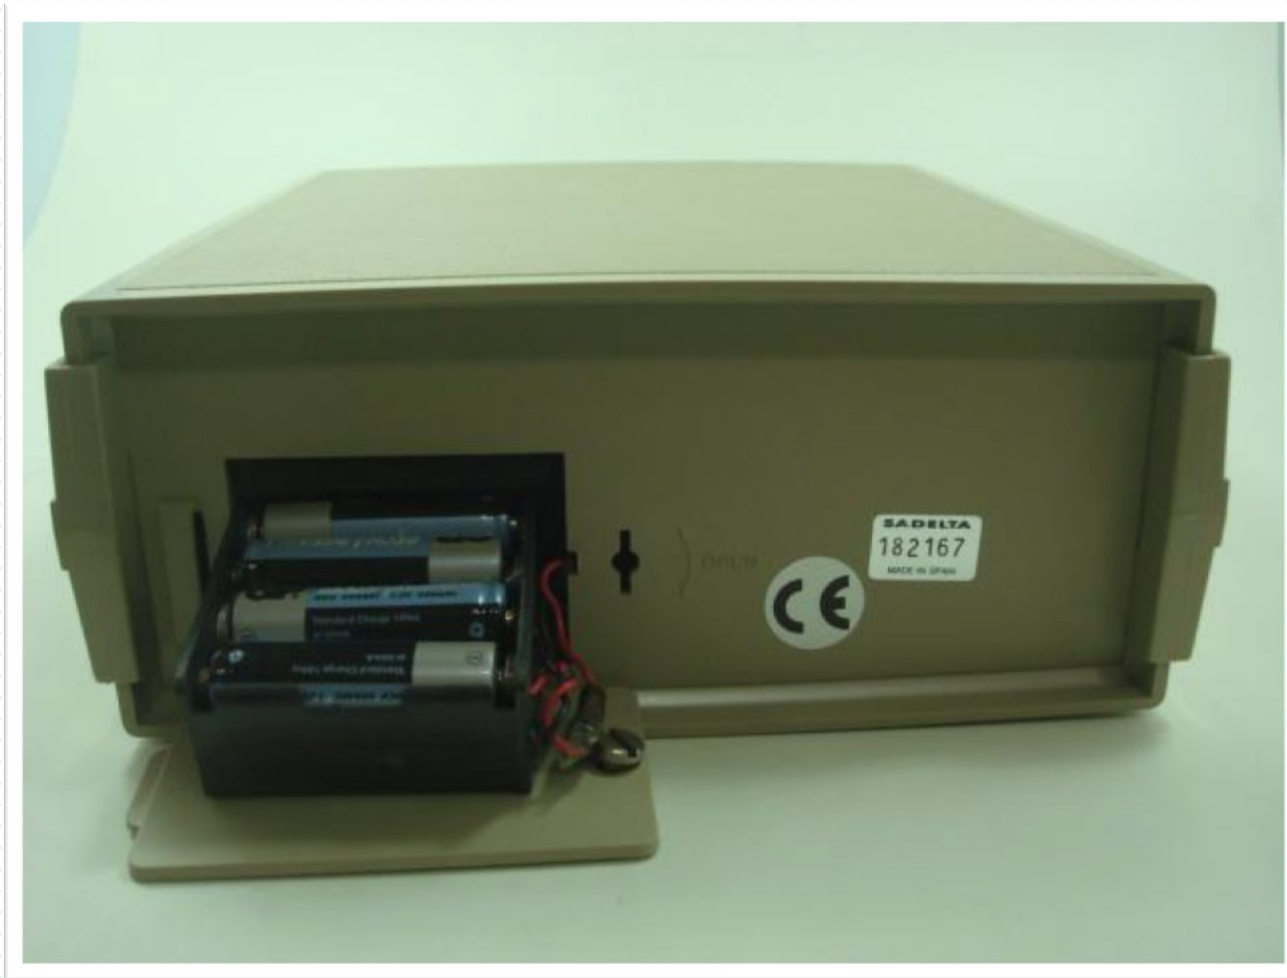

TC-402D

Medidor de Campo Analógico SADELTA, VHF / UHF

TC-402D

Medidor de Campo Analógico SADELTA, VHF / UHF

TC-402D

Medidor de Campo Analógico SADELTA, VHF / UHF

TC-402D

Medidor de Campo Analógico SADELTA, VHF / UHF

TC-402D

Medidor de Campo Analógico SADELTA, VHF / UHF