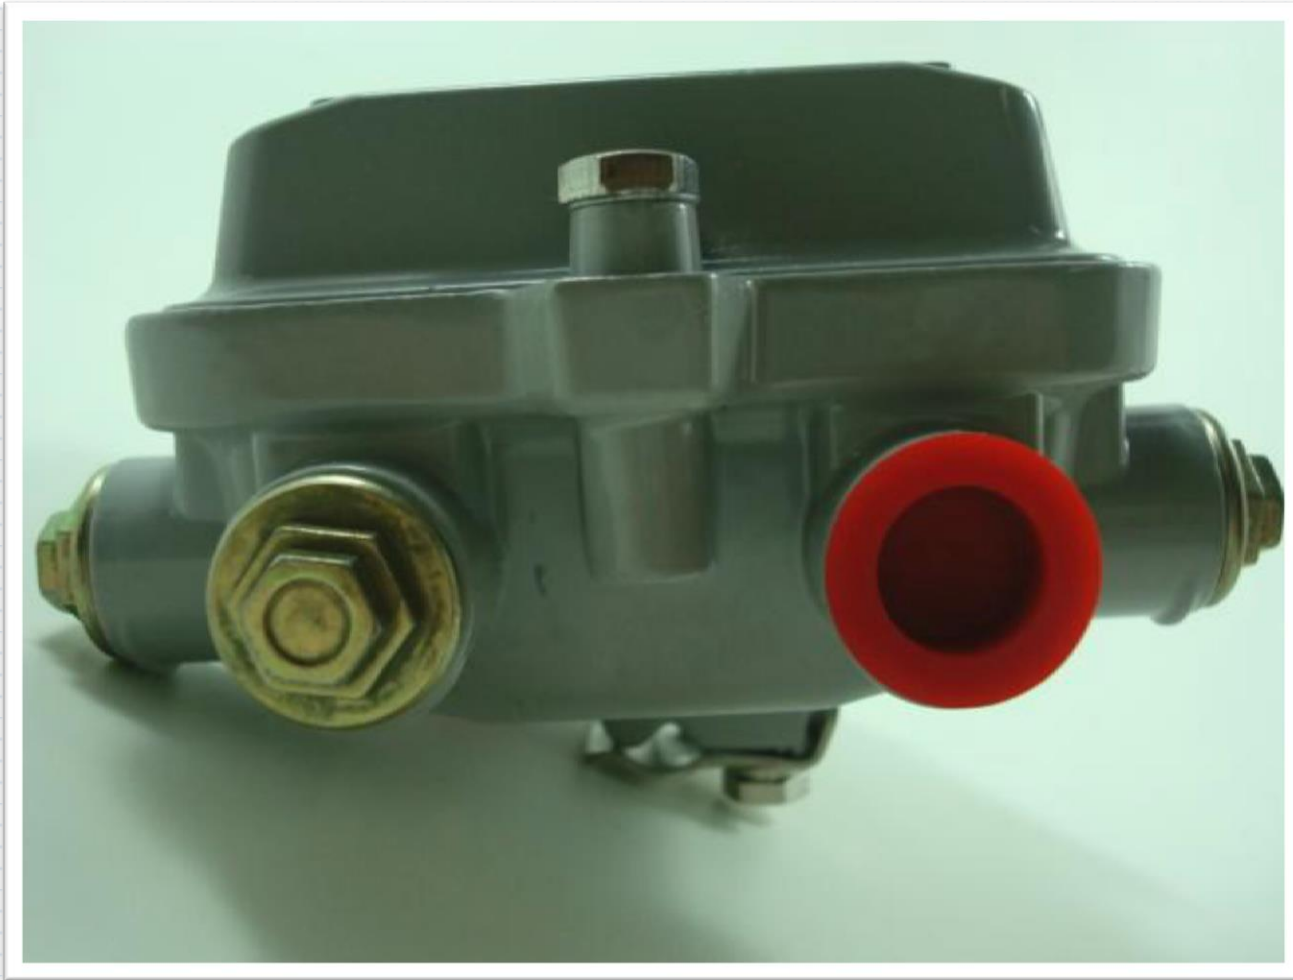

TDCZ-16

Acoplador Direcional para rede externa troncal