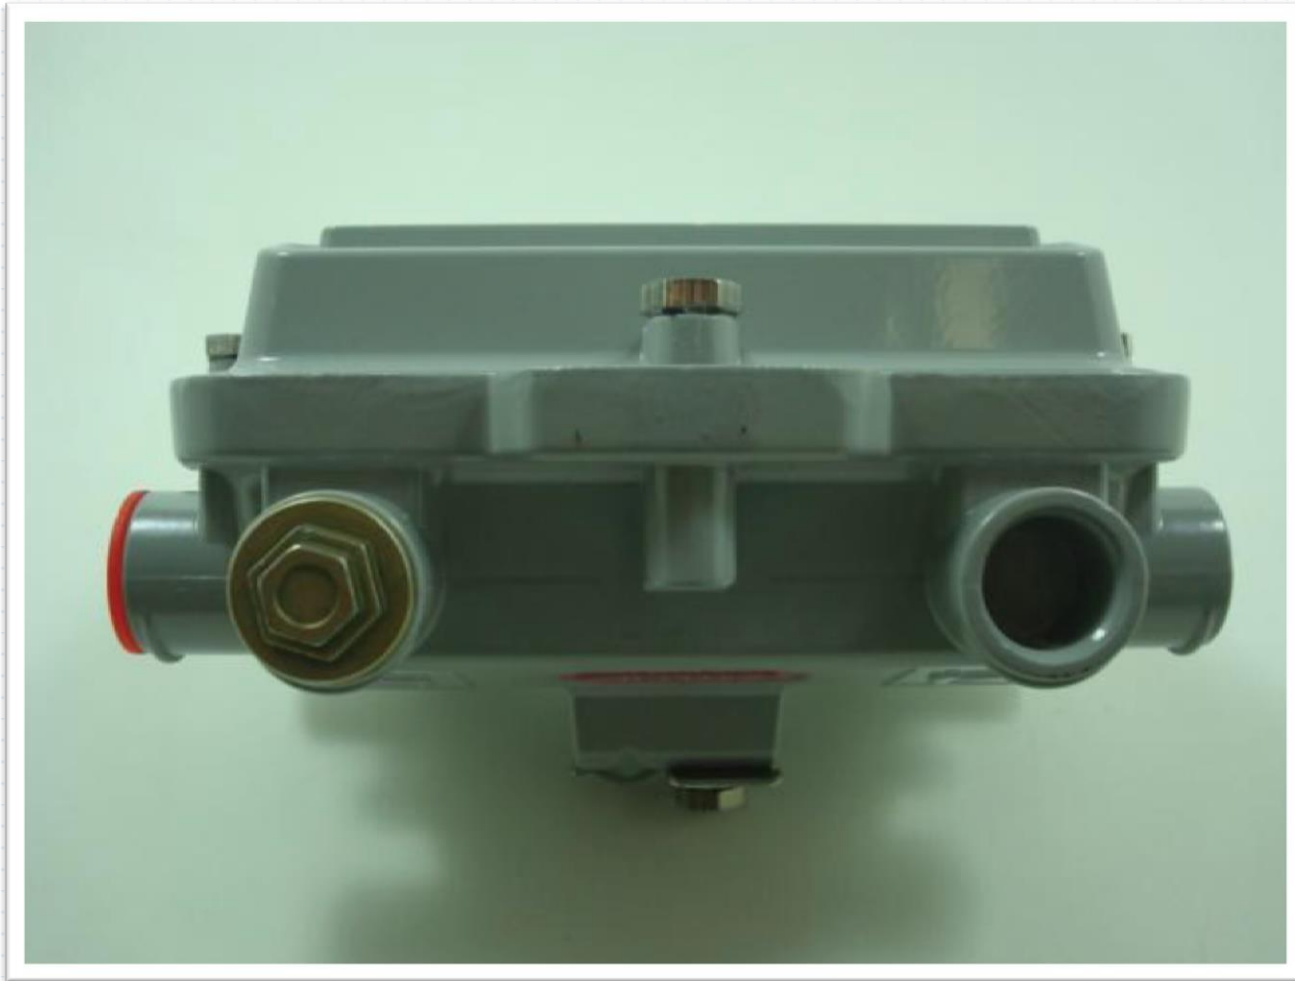

TDCZ-16

Acoplador Direccional para rede externa troncal

TDCZ-16

Acoplador Direccional para rede externa troncal

TDCZ-16

Acoplador Direccional para rede externa troncal

TDCZ-16

Acoplador Direccional para rede externa troncal

TDCZ-16

Acoplador Direcional para rede externa troncal

TDCZ-16

Acoplador Direcional para rede externa troncal

TDCZ-16

Acoplador Direcional para rede externa troncal

TDCZ-16

Acoplador Direcional para rede externa troncal

TDCZ-16

Acoplador Direcional para rede externa troncal