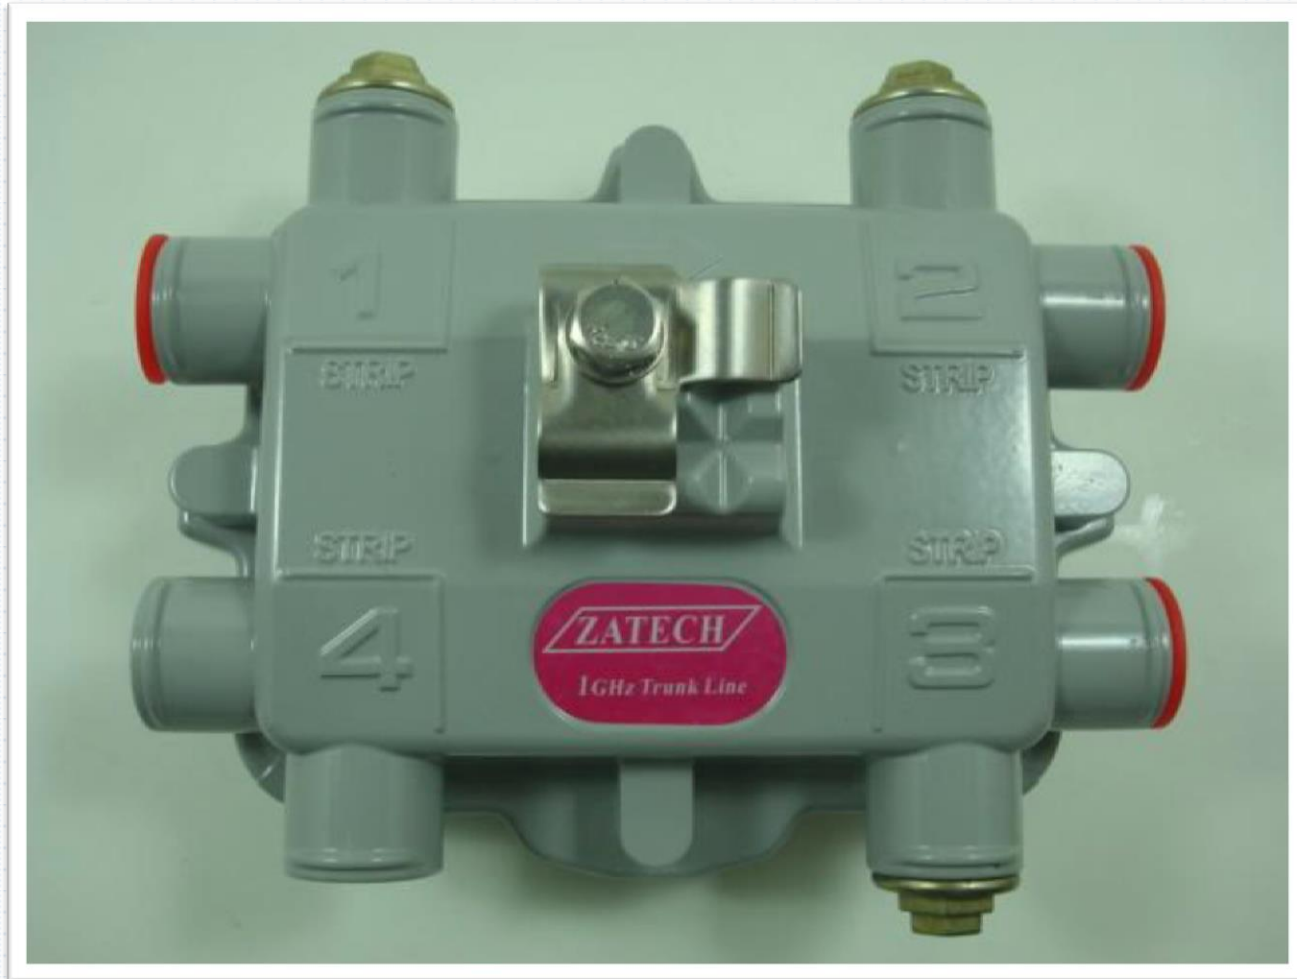

TDCZ-16

Acoplador Direccional para rede externa troncal

TDCZ-16

Acoplador Direccional para rede externa troncal

TDCZ-16

Acoplador Direccional para rede externa troncal

TDCZ-16

Acoplador Direccional para rede externa troncal

TDCZ-16

Acoplador Direcional para rede externa troncal

TDCZ-16

Acoplador Direcional para rede externa troncal

TDCZ-16

Acoplador Direcional para rede externa troncal

TDCZ-16

Acoplador Direcional para rede externa troncal

TDCZ-16

Acoplador Direcional para rede externa troncal