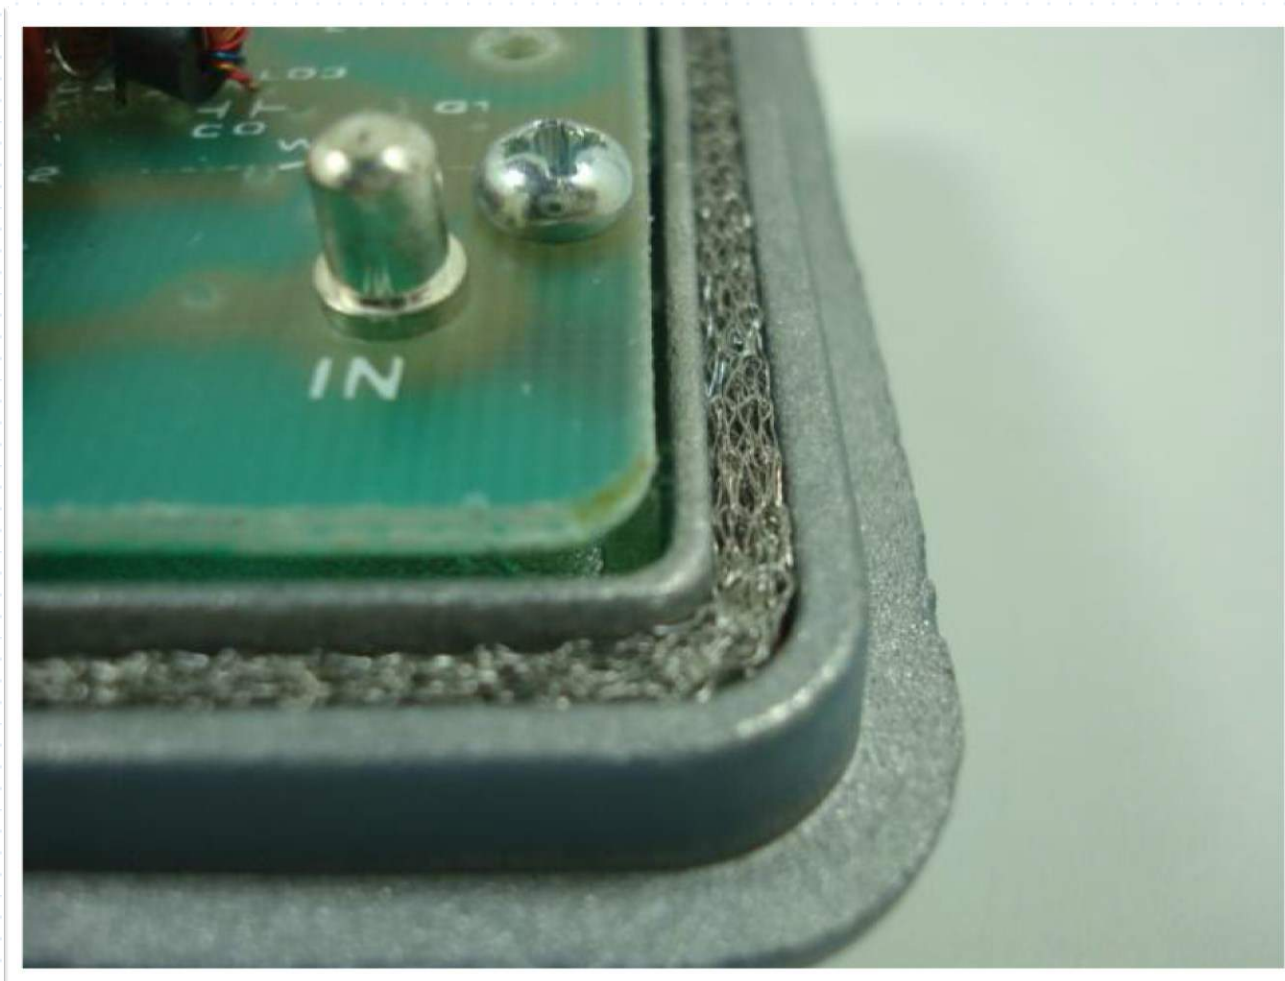

TMT-2 - Toner Atenuações: 8, 11, 14, 17, 20, 23, 26dB

Tap Externo 2 saídas p/ Rede Troncal 550MHz Toner