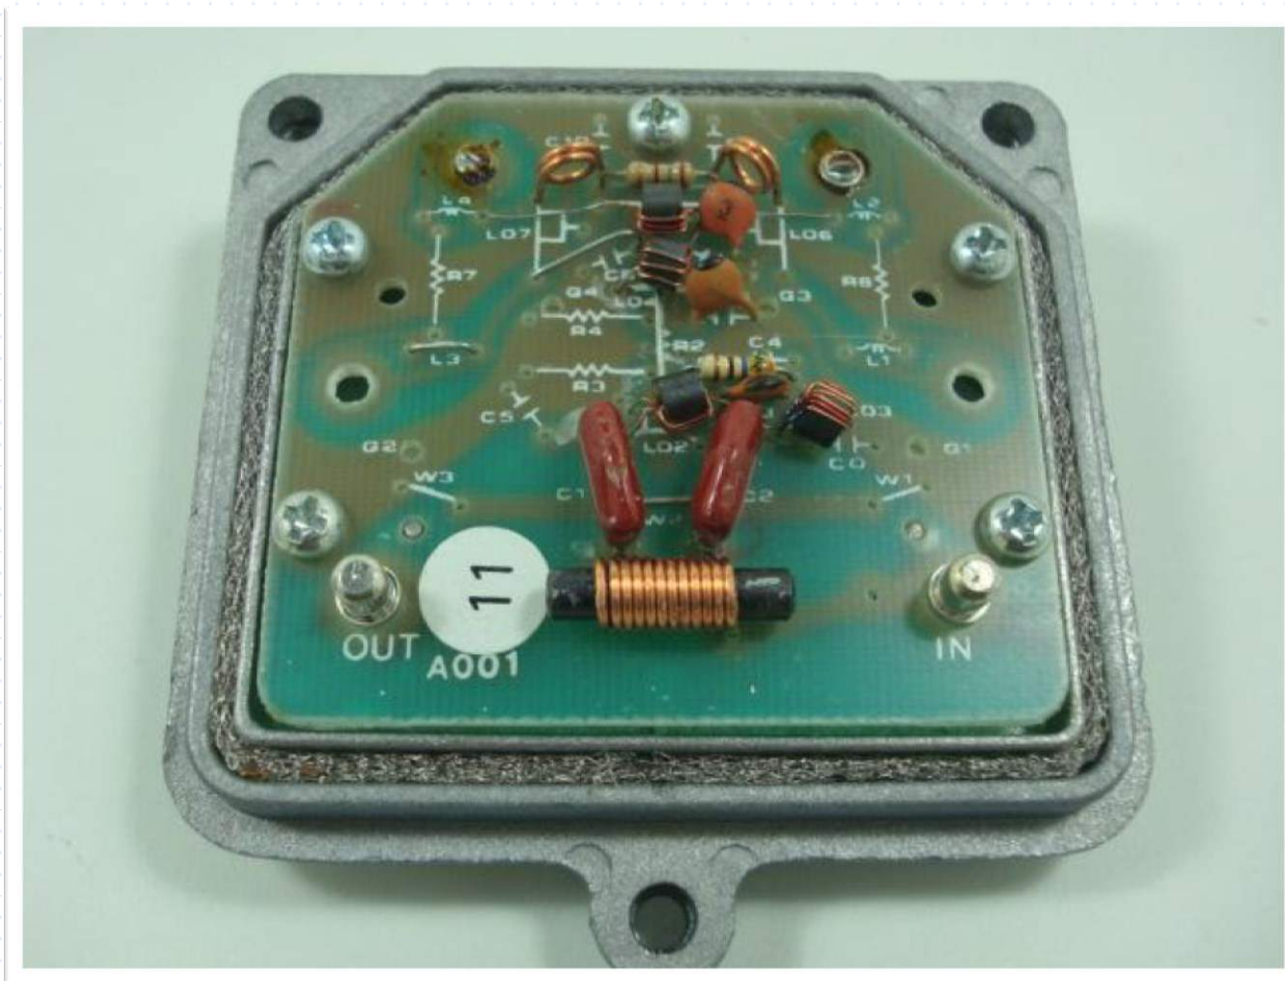

TMT-2 - Toner Atenuações: 8, 11, 14, 17, 20, 23, 26dB

Tap Externo 2 saídas p/ Rede Troncal 550MHz Toner