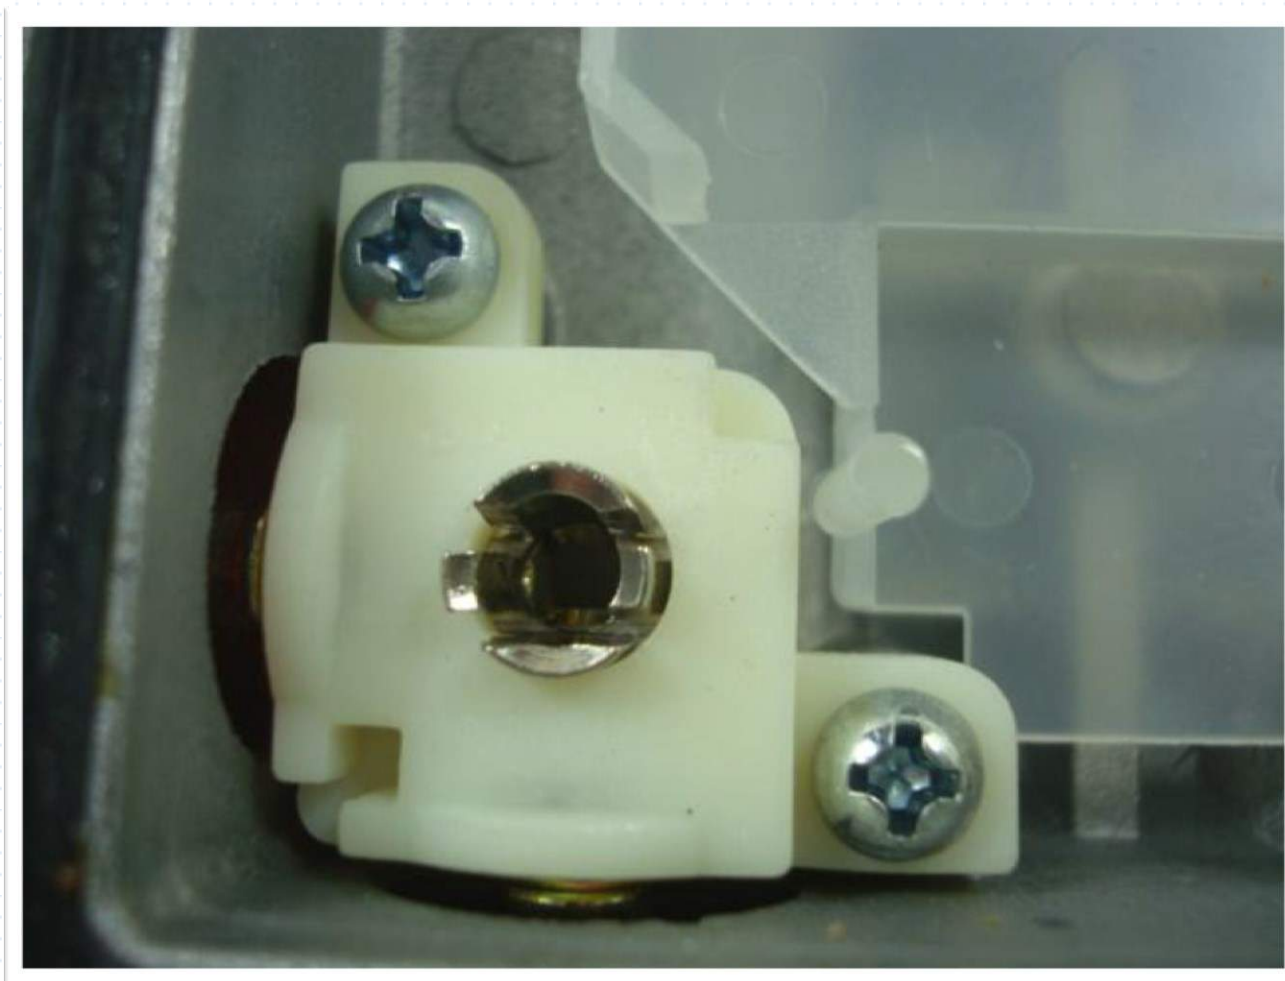

TMT-2 - Toner Atenuações: 8, 11, 14, 17, 20, 23, 26dB

Tap Externo 2 saídas p/ Rede Troncal 550MHz Toner