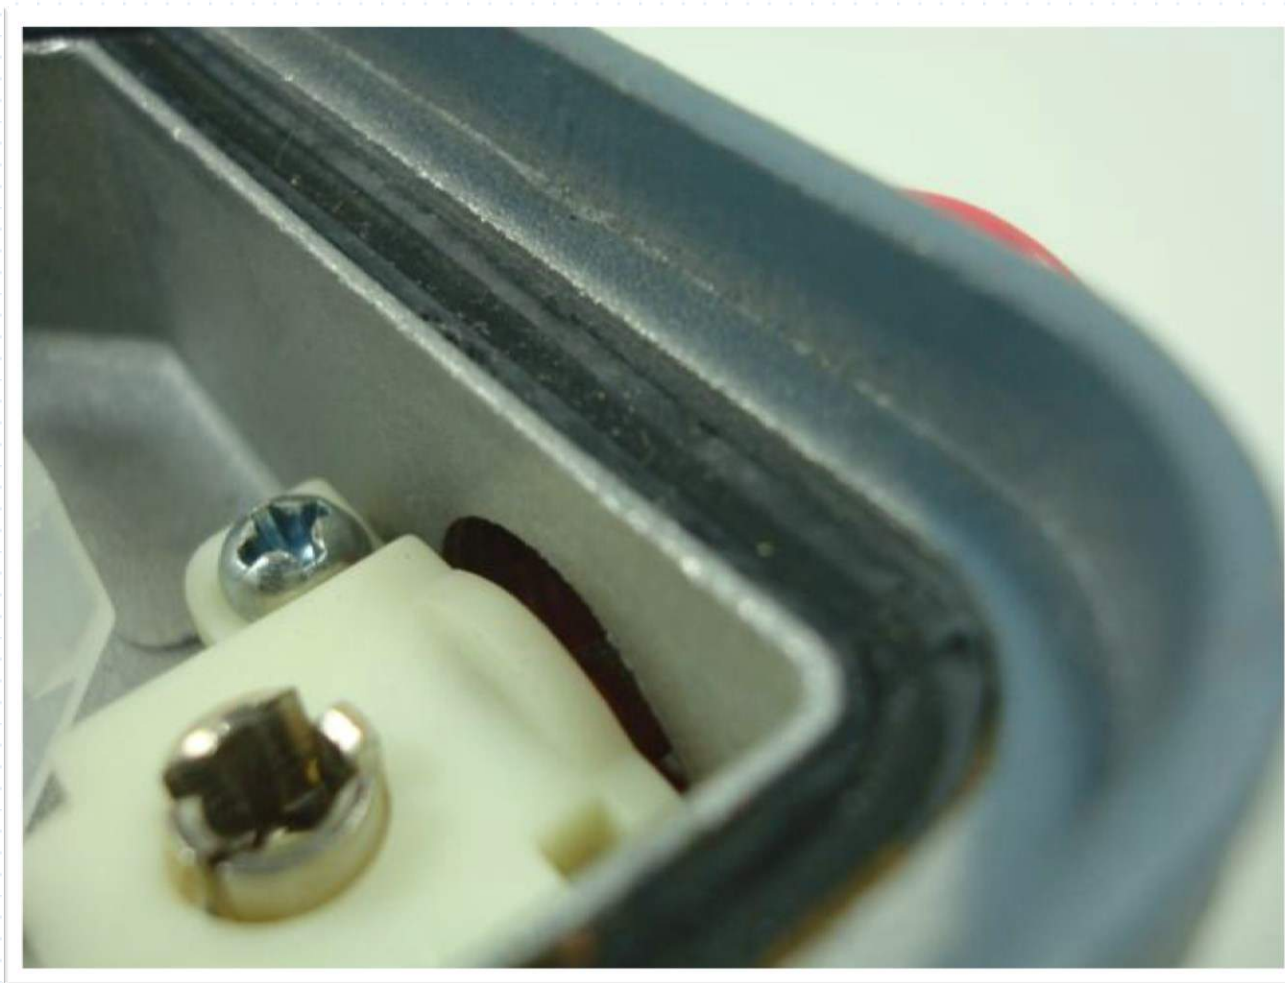

TMT-2 - Toner Atenuações: 8, 11, 14, 17, 20, 23, 26dB

Tap Externo 2 saídas p/ Rede Troncal 550MHz Toner