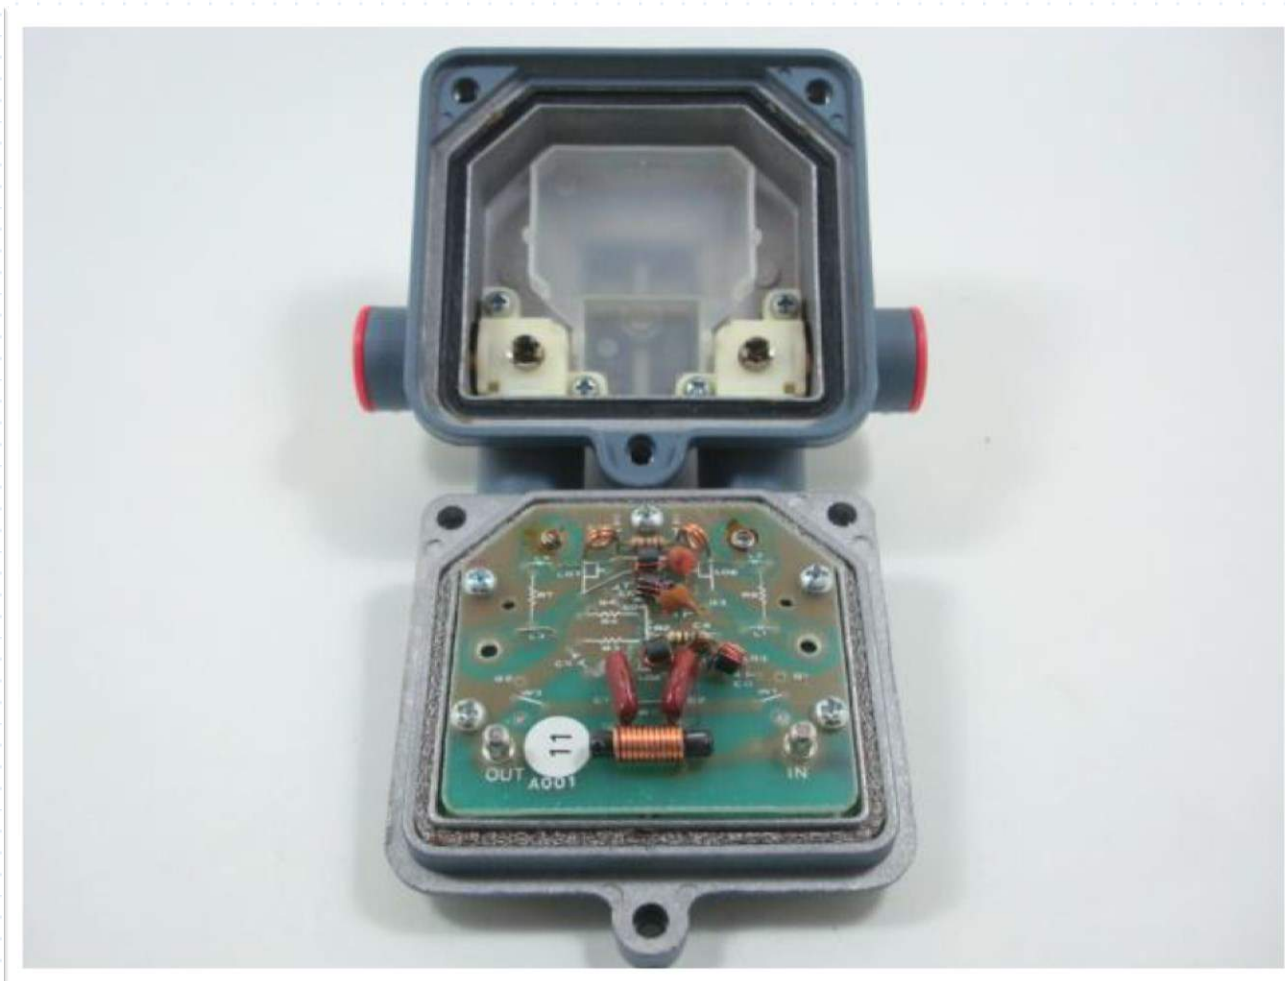

TMT-2 - Toner Atenuações: 8, 11, 14, 17, 20, 23, 26dB

Tap Externo 2 saídas p/ Rede Troncal 550MHz Toner