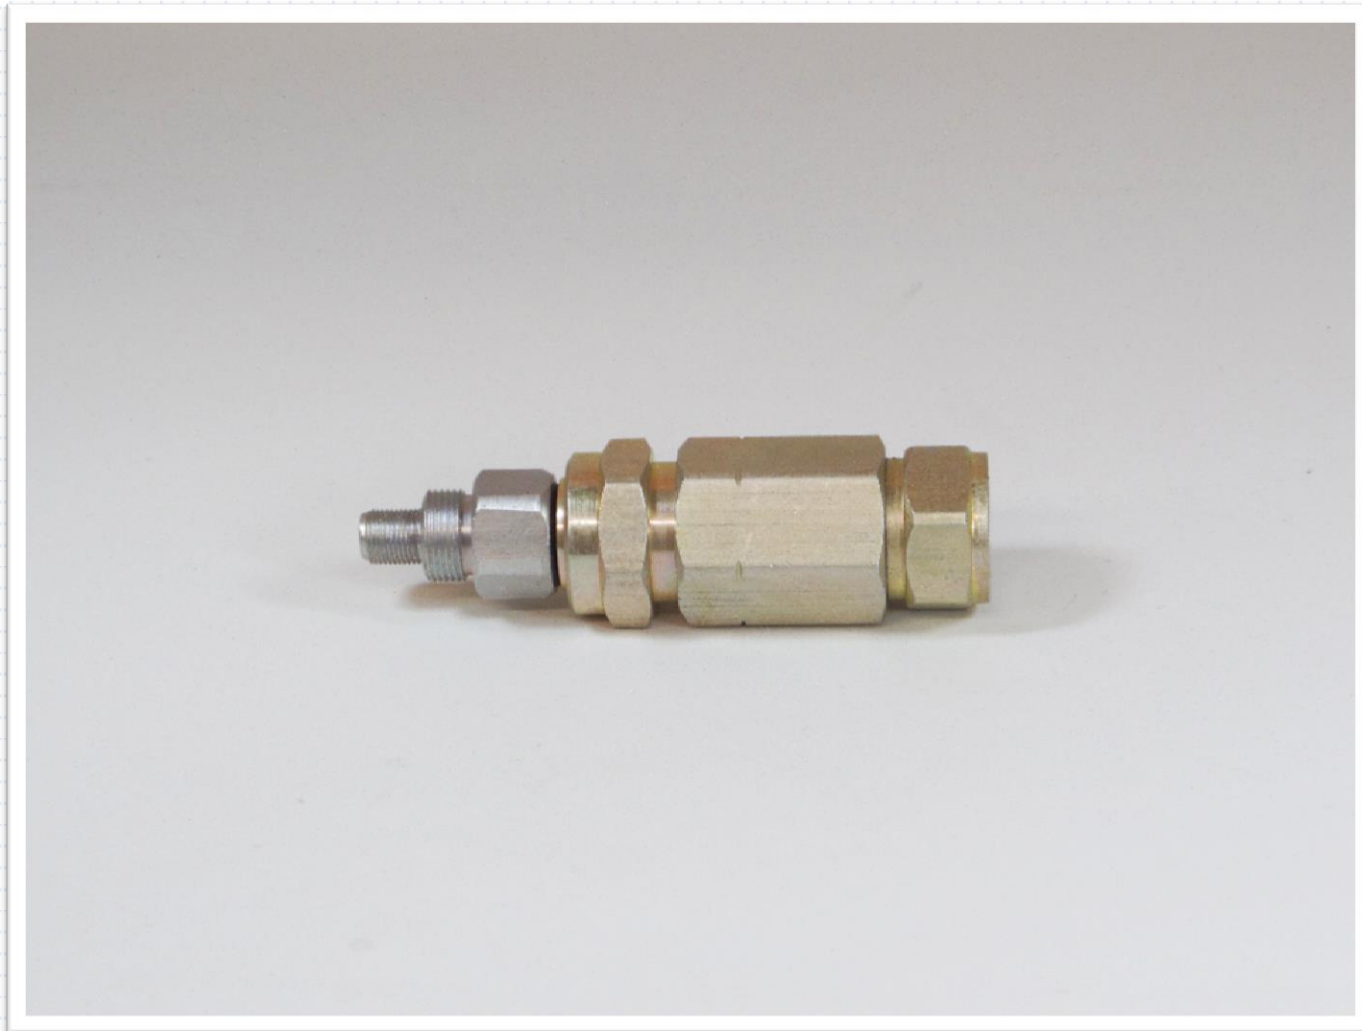

Z**-BAFF - Cabos .500 .750 QR540 QR860

Conector Adaptador F-Femea p/ Rede Externa Troncal

Z**-BAFF - Cabos .500 .750 QR540 QR860

Conector Adaptador F-Femea p/ Rede Externa Troncal

Z**-BAFF - Cabos .500 .750 QR540 QR860

Conector Adaptador F-Femea p/ Rede Externa Troncal

Z**-BAFF - Cabos .500 .750 QR540 QR860

Conector Adaptador F-Femea p/ Rede Externa Troncal

Z**-BAFF - Cabos .500 .750 QR540 QR860

Conector Adaptador F-Femea p/ Rede Externa Troncal