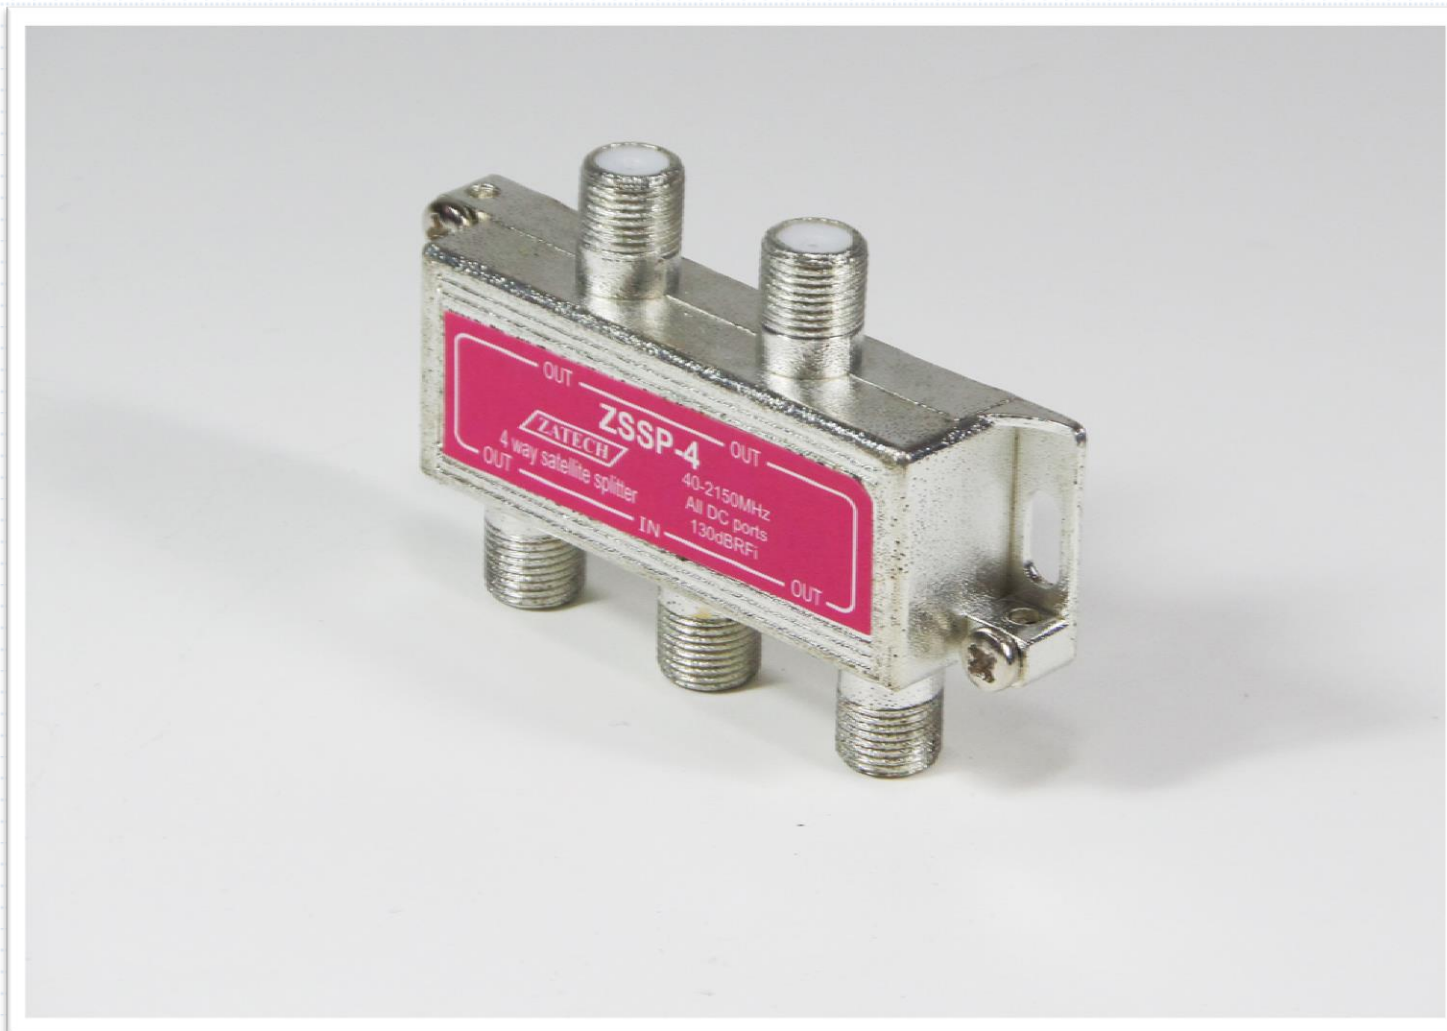

ZSSP-4SB

Divisor Interno 4 saídas Satélite, 40-2150MHz, solderback

ZSSP-4SB

Divisor Interno 4 saídas Satélite, 40-2150MHz, solderback

ZSSP-4SB

Divisor Interno 4 saídas Satélite, 40-2150MHz, solderback

ZSSP-4SB

Divisor Interno 4 saídas Satélite, 40-2150MHz, solderback

ZSSP-4SB

Divisor Interno 4 saídas Satélite, 40-2150MHz, solderback

ZSSP-4SB

Divisor Interno 4 saídas Satélite, 40-2150MHz, solderback

ZSSP-4SB

Divisor Interno 4 saídas Satélite, 40-2150MHz, solderback