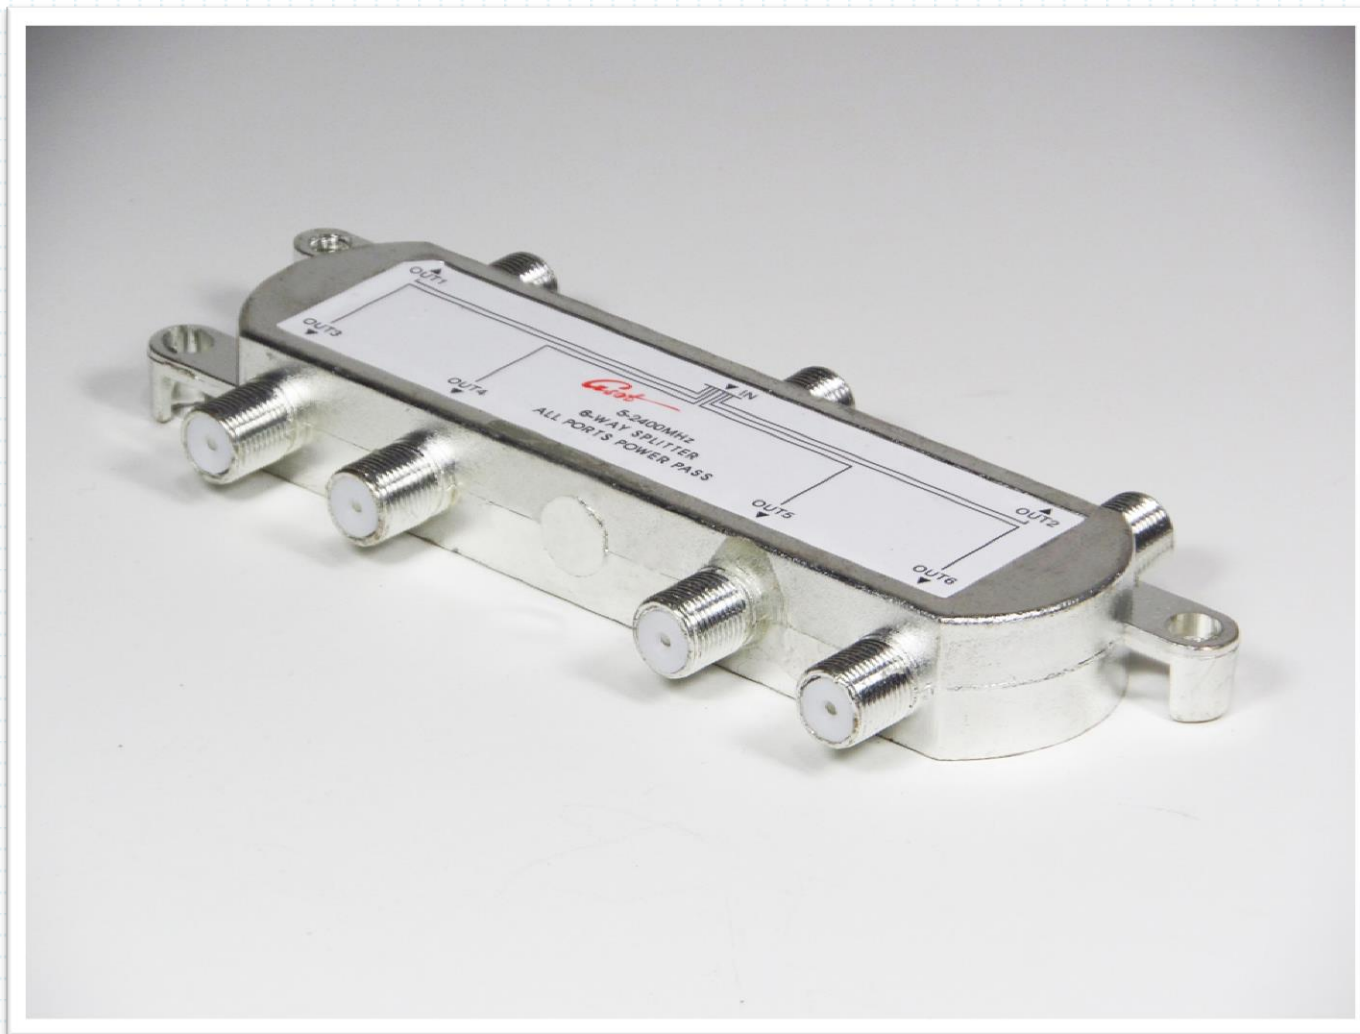

ZSSP-6SB

Divisor interno 6 saídas, satélite **5-2400MHz**

ZSSP-6SB

Divisor interno 6 saídas, satélite **5-2400MHz**

ZSSP-6SB

Divisor interno 6 saídas, satélite **5-2400MHz**

ZSSP-6SB

Divisor interno 6 saídas, satélite **5-2400MHz**

ZSSP-6SB

Divisor interno 6 saídas, satélite **5-2400MHz**

ZSSP-6SB

Divisor interno 6 saídas, satélite **5-2400MHz**

ZSSP-6SB

Divisor interno 6 saídas, satélite **5-2400MHz**