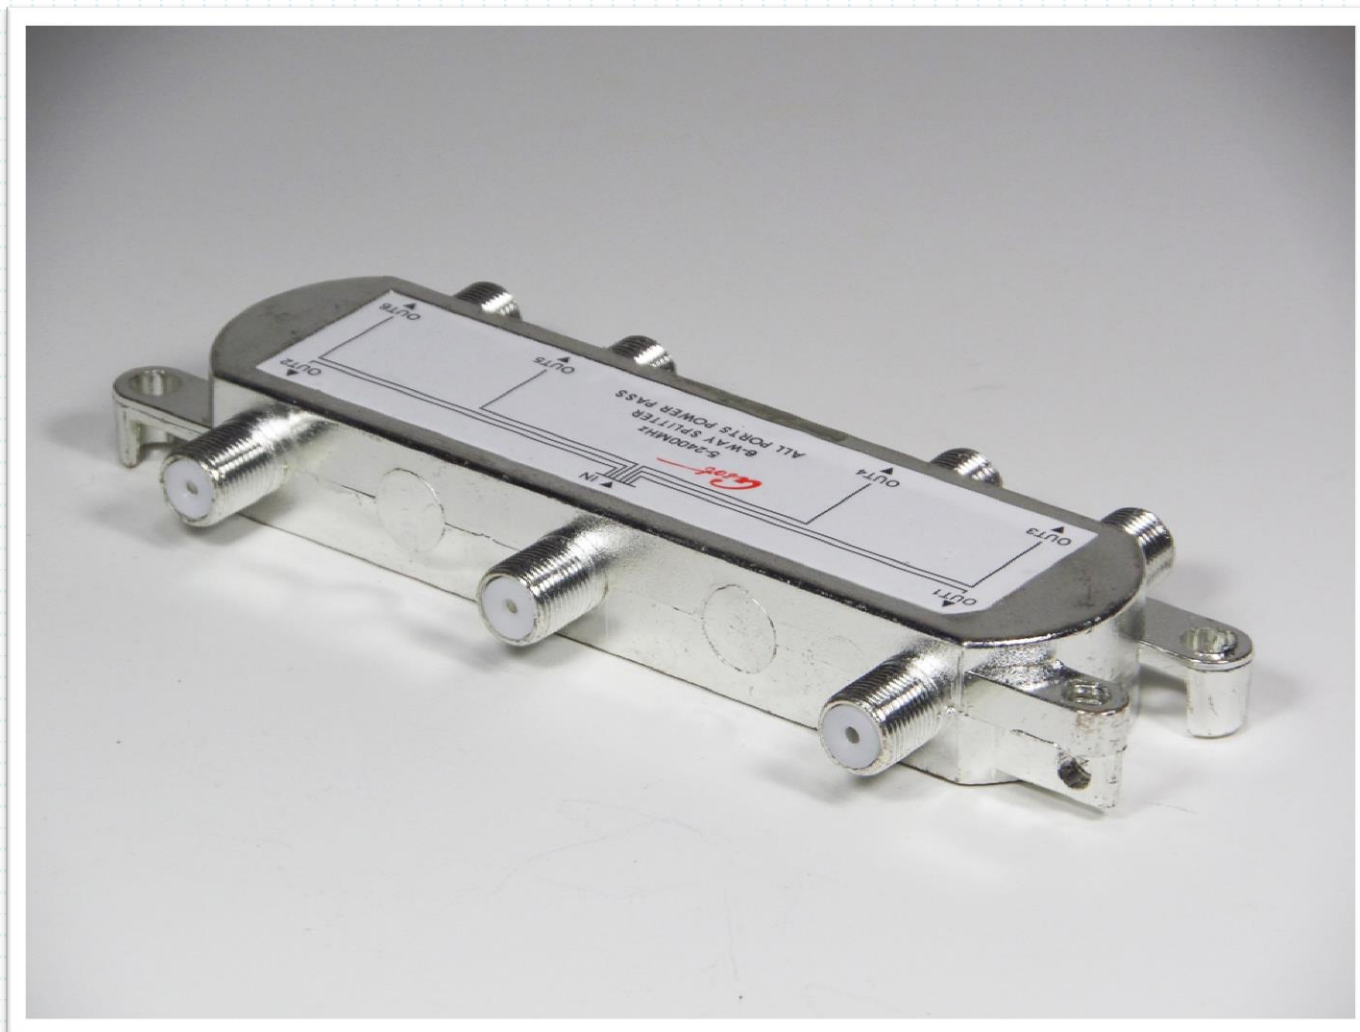

ZSSP-6SB

Divisor interno 6 saídas, satélite **5-2400MHz**

ZSSP-6SB

Divisor interno 6 saídas, satélite **5-2400MHz**

ZSSP-6SB

Divisor interno 6 saídas, satélite **5-2400MHz**

ZSSP-6SB

Divisor interno 6 saídas, satélite **5-2400MHz**

ZSSP-6SB

Divisor interno 6 saídas, satélite **5-2400MHz**

ZSSP-6SB

Divisor interno 6 saídas, satélite **5-2400MHz**

ZSSP-6SB

Divisor interno 6 saídas, satélite **5-2400MHz**